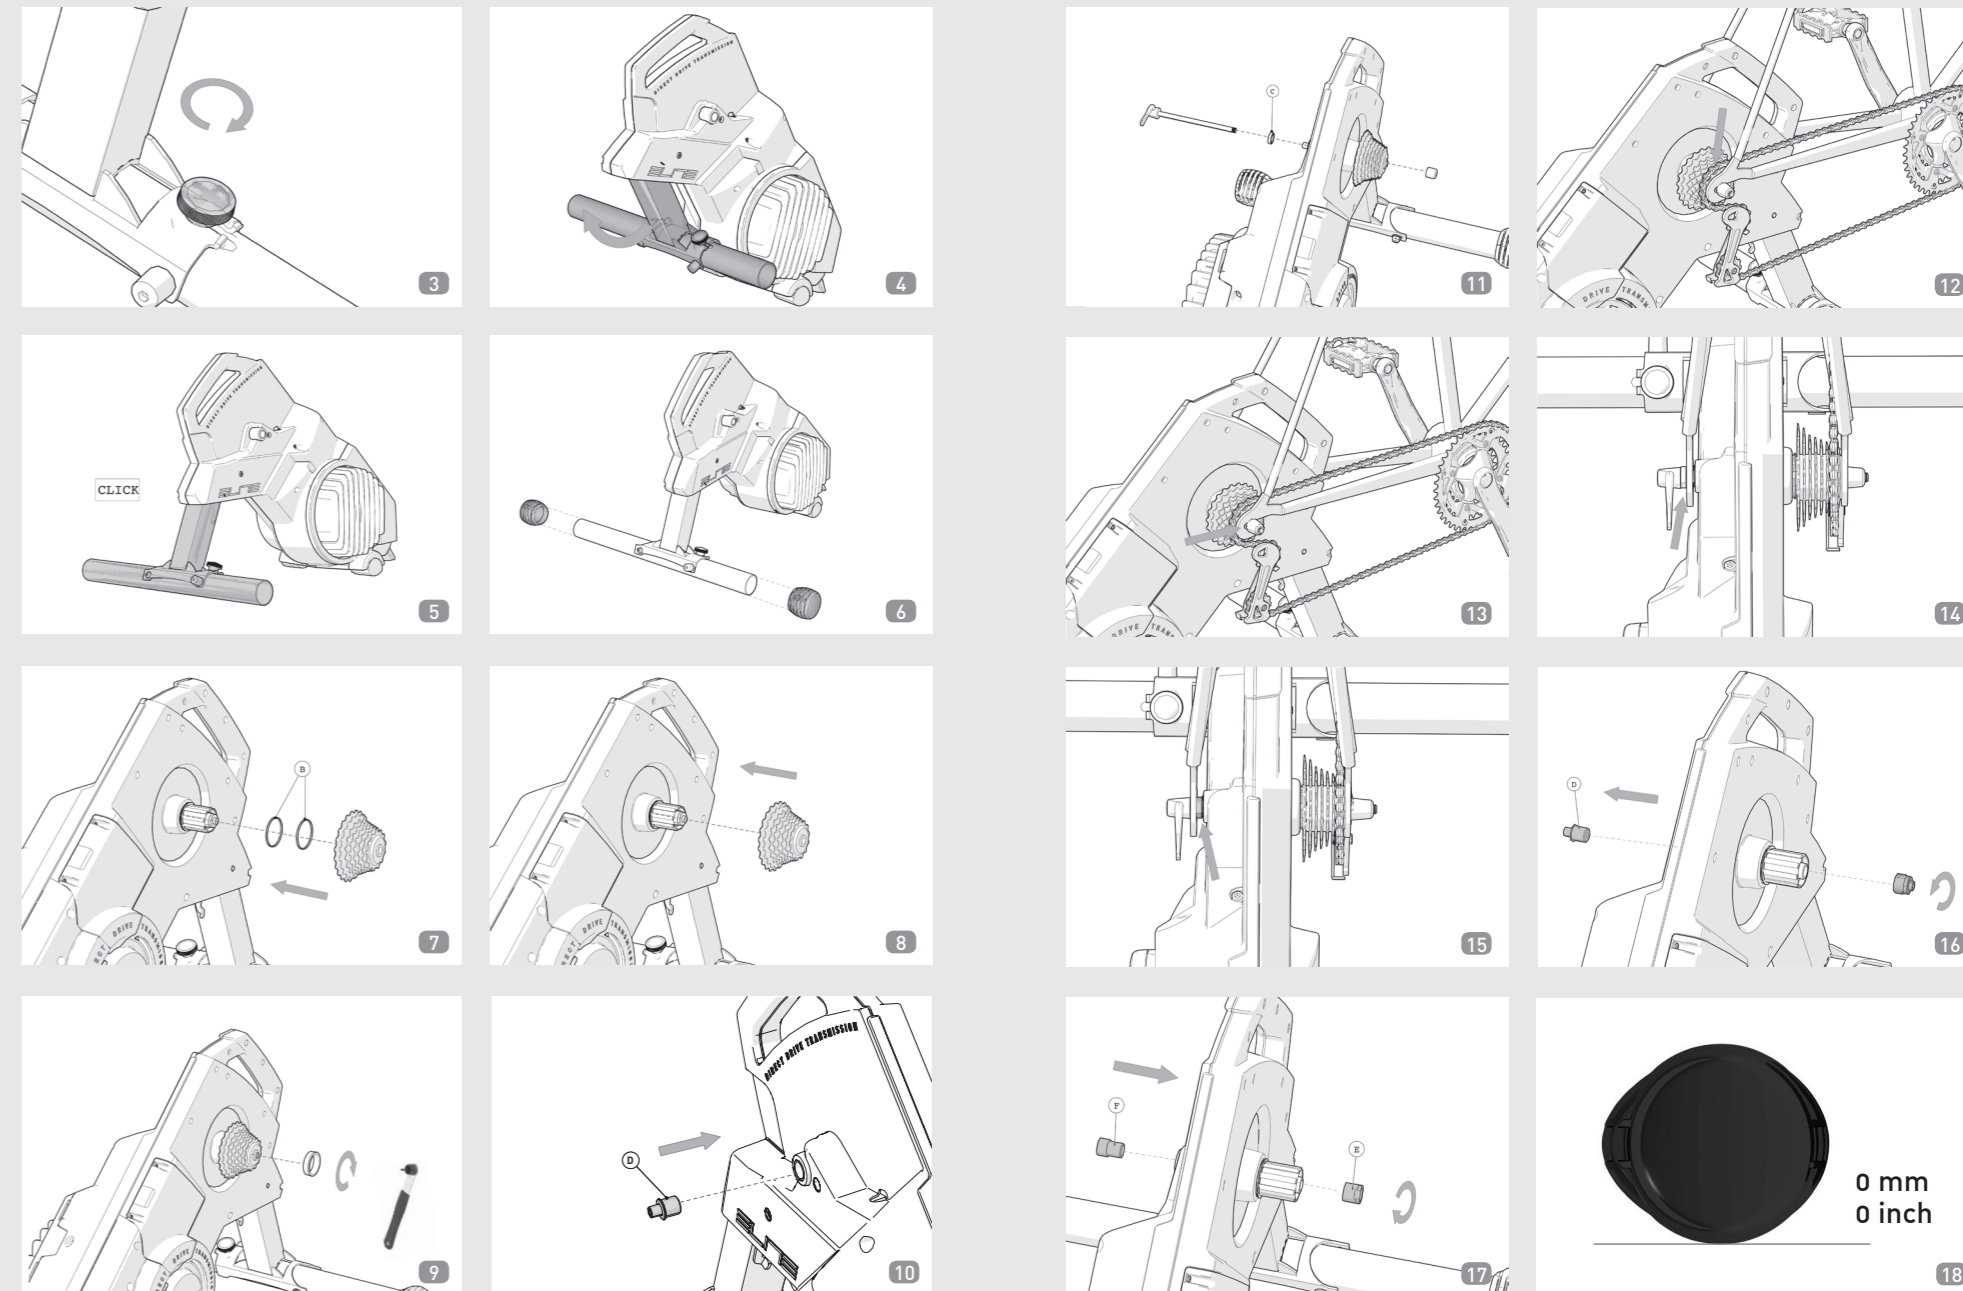

TURNO

SMART FLUID TRAINER

DA INSTRUKTIONER
JA 説明書
KR 사용 안내
PL INSTRUKCJE
PT INSTRUÇÕES
ZH 使用说明

ELITE S.R.L.
VIA FORNACI, 4
35014 FONTANIVA
PADOVA - ITALY
PHONE +39 049 594 0044
E-MAIL: REAL@ELITE-IT.COM
ELITE-IT.COM