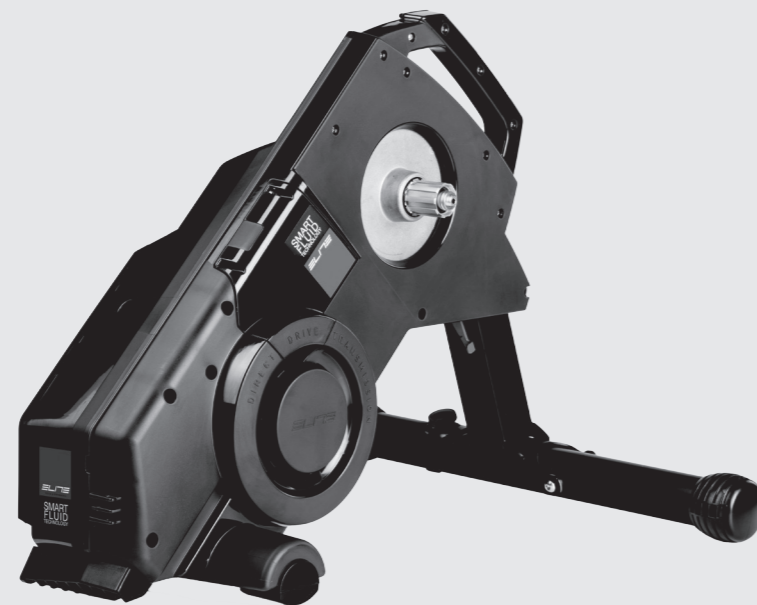

TURNO

SMART FLUID TRAINER

DA INSTRUKTIONER
JA 説明書
KR 사용 안내
PL INSTRUKCJE
PT INSTRUÇÕES
ZH 使用说明

ELITE S.R.L.
VIA FORNACI, 4
35014 FONTANIVA
PADOVA - ITALY
PHONE +39 049 594 0044
E-MAIL: REAL@ELITE-IT.COM
ELITE-IT.COM