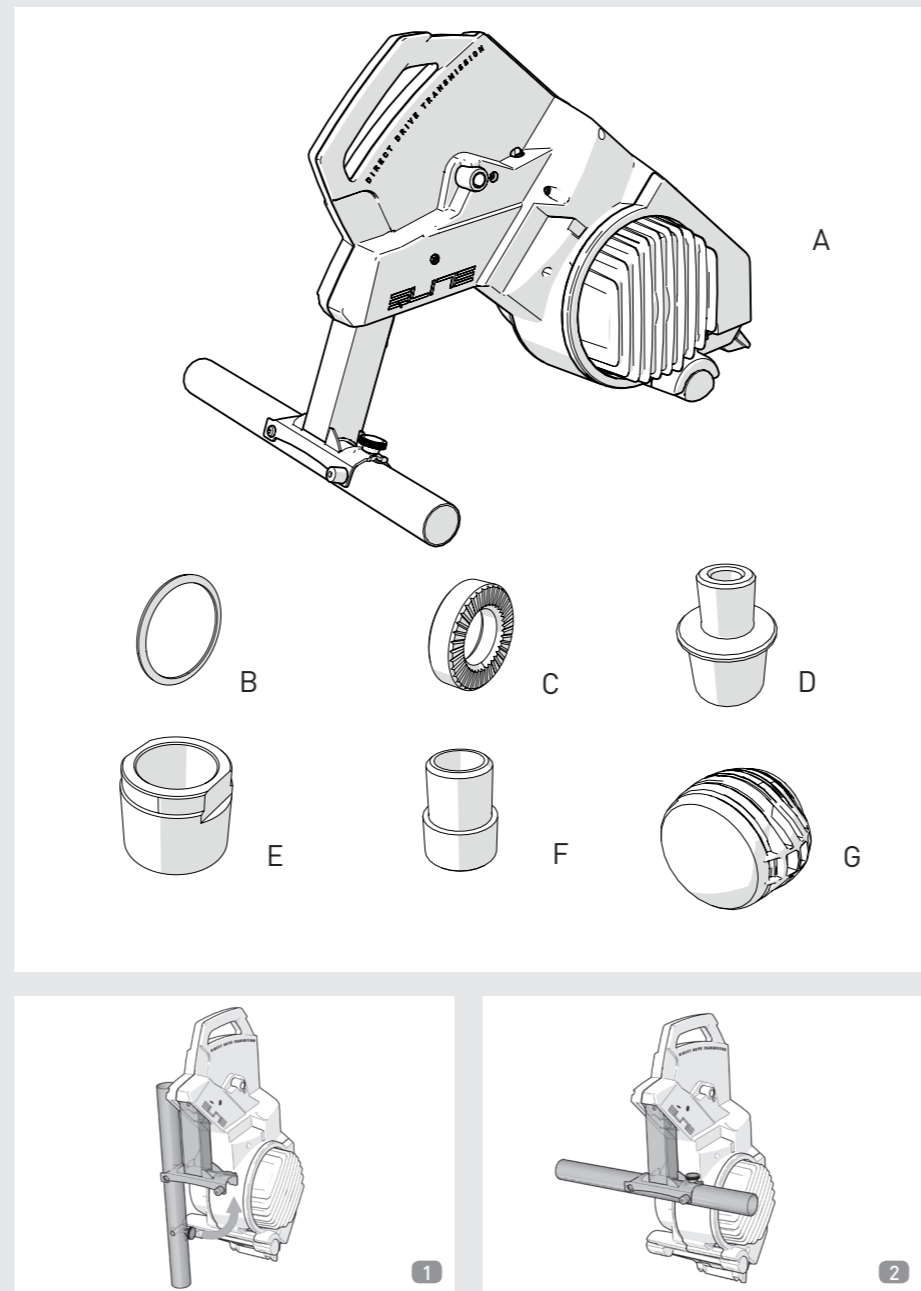

TURNO

SMART FLUID TRAINER

DA INSTRUKTIONER
JA 説明書
KR 사용 안내
PL INSTRUKCJE
PT INSTRUÇÕES
ZH 使用说明

ELITE S.R.L.
VIA FORNACI, 4
35014 FONTANIVA
PADOVA - ITALY
PHONE +39 049 594 0044
E-MAIL: REAL@ELITE-IT.COM
ELITE-IT.COM