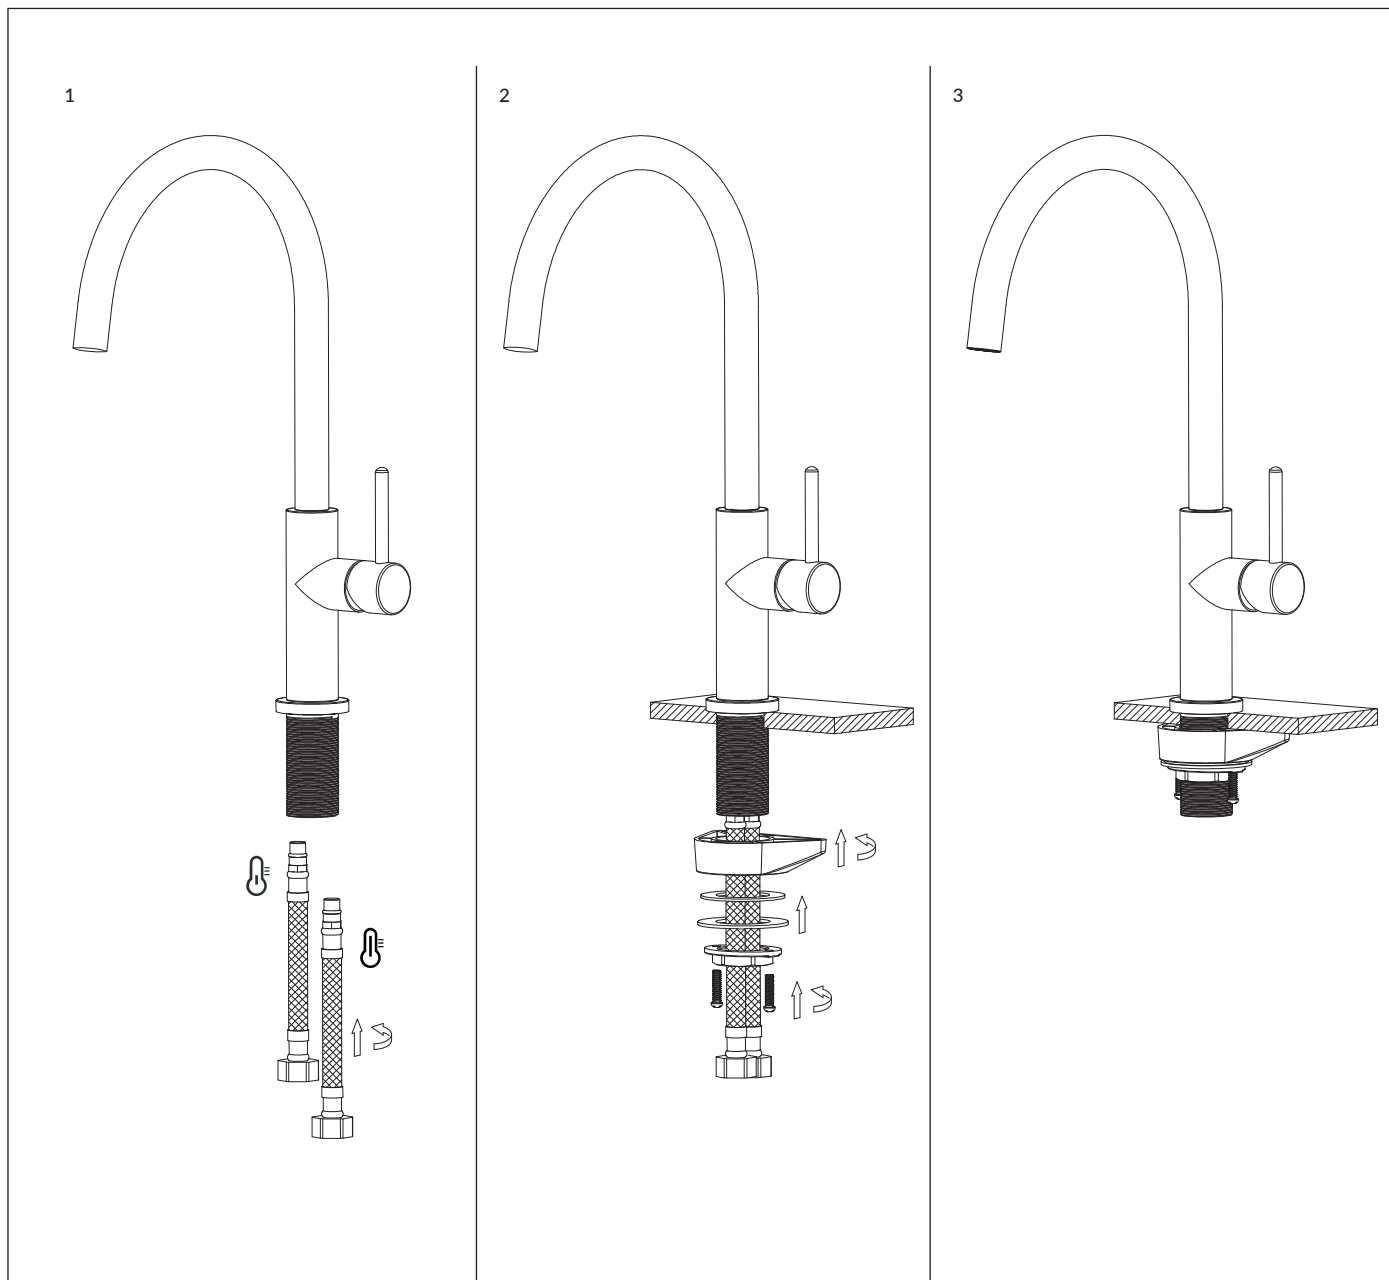

Y1251GL

Instrukcja montażu i konserwacji | Installation and maintenance | Montage- und Wartungsanleitung | Инструкция по установке и уходу

- PL Powierzchnię produktów należy czyścić miękką ściereczką z dodatkiem łagodnego środka czyszczącego lub roztworu kwasu cytrynowego. Niewskazane jest stosowanie szorstkich materiałów ani żrących lub ściernych środków czyszczących, ponieważ mogą one spowodować uszkodzenia powłoki. Po więcej informacji i przydatnych wskazówek dotyczących dbania o produkty zapraszamy na omnires.com.
- EN Clean the product surface with a soft cloth and a mild detergent or citric acid solution. The use of any rough materials, as well as corrosive or abrasive cleaning agents, is not recommended as they may cause damage to the coating. For more information and useful tips on how to care for the products visit omnires.com.