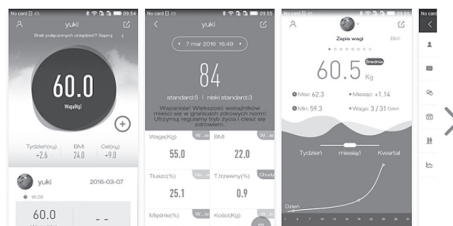

Wprowadzenie

Gratulujemy zakupu nowoczesnej wagi z rozbudowanymi funkcjami. Urządzenie może pracować jako zwykła waga, może również pracować jako urządzenie zaawansowane w połączeniu ze smartfonem - łączy poprzez Bluetooth i wysyła dane bezpośrednio do smartfonu (proszę najpierw pobrać i zainstalować darmową aplikację "OKOK"). Aplikacja może pokazywać wskaźnik BMI, ilość tkanki tłuszczowej oraz inne wskaźniki. Prosimy o zapoznanie się z niniejszą instrukcją przed rozpoczęciem korzystania z urządzenia.

PL

OGólne

Korzystanie z urządzenia

1. Zainstaluj darmową aplikację "OKOK" (dla smartfonów Android dostępna do pobrania ze sklepu GooglePlay™).

2. Włącz interfejs Bluetooth w smartfonie i stań na wadze gołymi stopami.
3. Waga dokona pomiaru i automatycznie prześle dane do aplikacji.
4. Nie ruszaj się dopóki waga nie zakończy pomiaru.