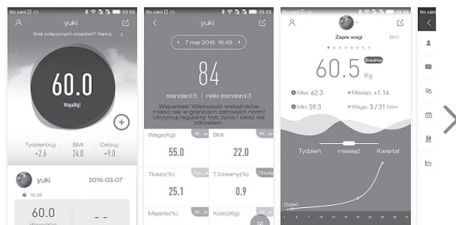

SMARTBMI SCALE BT

MT5513

Εγχειρίδιο χρήστη

Εισαγωγή

Ευχαριστούμε που αγοράσατε αυτή τη μοντέρνα ζυγαριά με τις πολύ ενδιαφέρουσες λειτουργίες. Η συσκευή μπορεί να δουλέψει ως απλή ζυγαριά, ή έξυπνη ζυγαριά όταν τη χρησιμοποιείτε μαζί με το smartphone σας – η συσκευή θα συνδεθεί μέσω Bluetooth και θα στέλνει δεδομένα απευθείας στο smartphone (παρακαλούμε κατεβάστε και εγκαταστήστε πρώτα τη δωρεάν εφαρμογή "OKOK"). Η εφαρμογή μπορεί να σου δείξει το BMI, το παράγοντα λίπους σώματος και πολλά άλλα. Παρακαλούμε διαβάστε αυτό το εγχειρίδιο πριν χρησιμοποιήσετε τη συσκευή.

Επισκόπηση

Ξεκινώντας

1. Εγκαταστήστε την εφαρμογή "OKOK" (είναι μια δωρεάν εφαρμογή διαθέσιμη στο GooglePlay™ για Android smartphone).

OKOK-International

OKOK TECHNOLOGY Zdrowie i fitness

★★★★★ 79 ↓

PEGI 3

Dodaj do listy życzeń

Zainstaluj

2. Ενεργοποιήστε το περιβάλλον Bluetooth στο smartphone σας, ανεβείτε και σταθείτε στη ζυγαριά με γυμνά πόδια.
3. Η ζυγαριά θα συνδεθεί αυτόματα με την εφαρμογή.
4. Περιμένετε μέχρι η μέτρηση να ολοκληρωθεί.