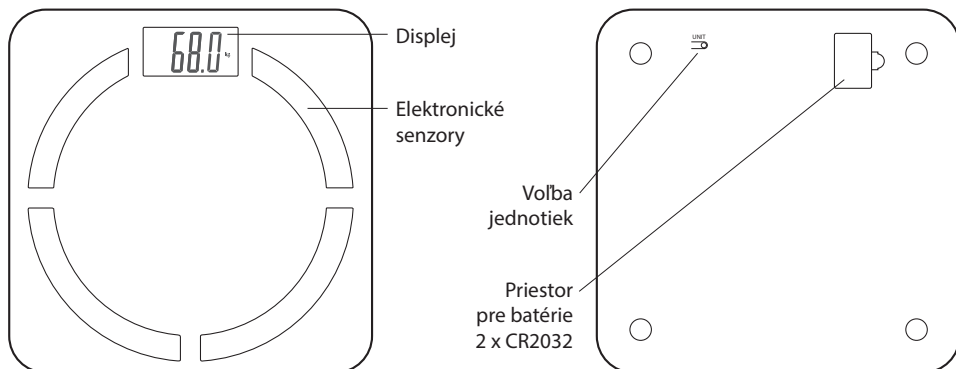

SMARTBMI SCALE BT

MT5513

Návod na použitie

Úvod

Ďakujeme Vám za zakúpenie tejto modernej osobnej váhy s niekoľkými špeciálnymi funkciami. Zariadenie môže fungovať iba ako osobná váha, alebo tiež ako šikovná váha, ktorú môžete spárovať s Vaším mobilným telefónom. Zariadenie sa prepojí pomocou Bluetooth a váha tak do Vášho smartphonu odošle namerané údaje. Najprv si prosím inštalujte aplikáciu „OKOK“, ktorá je zadarmo k stiahnutiu. Aplikácia Vám ukáže Váš BMI index, percento telesného tuku a ďalšie. Pred prvým použitím si prosím prečítajte tento návod k použitiu.

Prehľad

Začíname

1. Inštalujte si aplikáciu „OKOK“ do Vášho smartphonu (aplikácia je zadarmo k stiahnutiu z GooglePlay™ a dostupná pro Android smartphony).