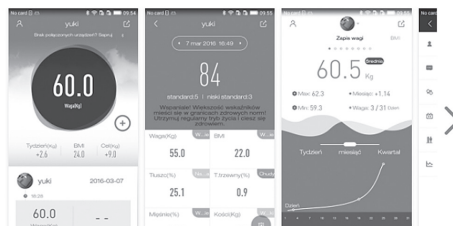

Prehľad

Začíname

1. Inštalujte si aplikáciu „OKOK“ do Vášho smartphonu (aplikácia je zadarmo k stiahnutiu z GooglePlay™ a dostupná pro Android smartphony).

2. Zapnite Bluetooth vo Vašom smartphone a postavte sa na váhu bosými nohami.
3. Váha sa automaticky spojí s aplikáciou.
4. Počkajte na dokončenie merania.