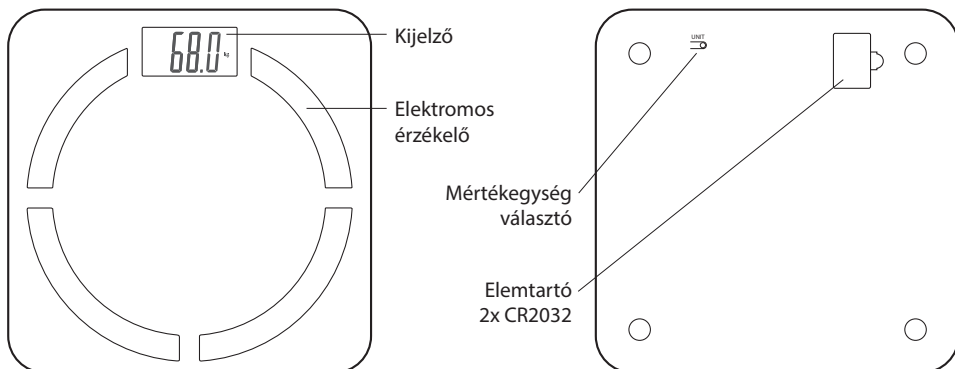

SMARTBMI SCALE BT

MT5513

Használati útmutató

Bevezetés

Köszönjük, hogy különleges funkciókkal bíró mérlegünket választotta! A készülék hagyományos és "okos" eszközként (párosítva az okostelefonon telepített alkalmazással) is működtethető. Az okostelefonhoz Bluetooth kapcsolaton keresztül kapcsolódik. Ehhez a működéshez szükséges telepíteni az OKOK alkalmazást telefonjára. Az alkalmazásban megtekintheti a testtömeg indexét, a testszír százalékot, és további más értékeket.

A használatba vétel előtt olvassa el figyelmesen a használati útmutatót!

Áttekintés

A használat megkezdése

1. Telepítse az "OKOK" alkalmazást (ingyenes alkalmazás, letölthető és telepíthető a GooglePlay™ Áruházból az android készülékekre)!