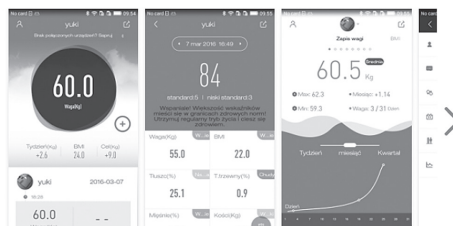

SMARTBMI SCALE BT

MT5513

Manual Utilizare

Introducere

Vă mulțumim pentru achiziționarea acestui cântar modern, ce dispune de caracteristici foarte interesante. Dispozitivul poate lucra ca un cântar simplu, sau cântar inteligent atunci când îl utilizați împreună cu telefonul smartphone – dispozitivul se va conecta prin Bluetooth și trimite date direct pe telefonul smartphone (vă rugăm să descărcați și să instalați aplicație gratuită „OKOK” mai întâi). Aplicație vă poate arăta IMC (Index Masa-Corp), factorul grăsimii corporale și multe altele. Vă rugăm să citiți acest manual înainte de utilizarea dispozitivului.

Vedere de ansamblu

Pentru început

1. Instalați programul „OKOK” (este o aplicație gratuită disponibilă în GooglePlay™ pentru smartphone Android).

2. Activați interfața Bluetooth în telefonul smartphone și așezați-vă pe cântar cu picioarele goale.
3. Cântarul se va conecta automat cu aplicația.
4. Așteptați până când procesul de măsurare a fost completat.