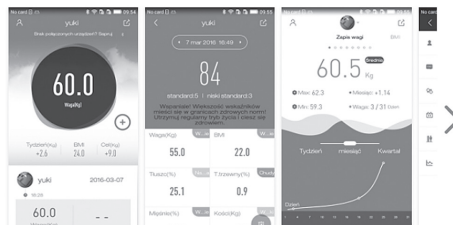

MT5513

Návod k použití

Úvod

Děkujeme Vám za zakoupení této moderní osobní váhy s několika speciálními funkcemi. Zařízení může fungovat jen jako osobní váha, nebo také jako chytrá váha, kterou můžete spárovat s Vaším mobilním telefonem. Zařízení se propojí pomocí Bluetooth a váha tak do Vašeho smartphonu odešle naměřená data. Nejprve si prosím instalujte aplikaci „OKOK“, která je zdarma ke stažení. Aplikace Vám ukáže Váš BMI index, procento tělesného tuku a další. Před prvním použitím si prosím přečtěte tento návod k použití.

Přehled

Začínáme

1. Instalujte si aplikaci "OKOK" do Vašeho smartphonu (aplikace je zdarma ke stažení z GooglePlay™ a dostupná pro Android smartphony).

2. Zapněte Bluetooth ve Vašem smartphonu a stoupněte si na váhu bosýma nohama.
3. Váha se automaticky spojí s aplikací.
4. Vyčkejte na dokončení měření.