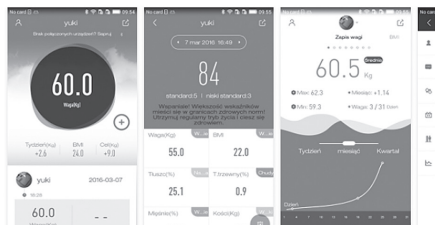

Bevezetés

Köszönjük, hogy különleges funkciókkal bíró mérlegünket választotta! A készülék hagyományos és "okos" eszközként (párosítva az okostelefonon telepített alkalmazással) is működtethető. Az okostelefonhoz Bluetooth kapcsolaton keresztül kapcsolódik. Ehhez a működéshez szükséges telepíteni az OKOK alkalmazást telefonjára. Az alkalmazásban megtekintheti a testtömeg indexét, a testszír százalékot, és további más értékeket.

A használatba vétel előtt olvassa el figyelmesen a használati útmutatót!

Áttekintés

A használat megkezdése

1. Telepítse az "OKOK" alkalmazást (ingyenes alkalmazás, letölthető és telepíthető a GooglePlay™ Áruházból az android készülékekre)!