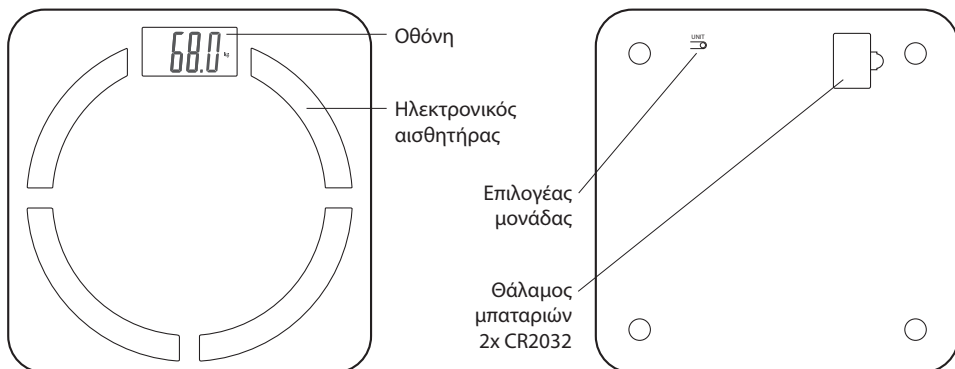

SMARTBMI SCALE BT

MT5513

Εγχειρίδιο χρήστη

Εισαγωγή

Ευχαριστούμε που αγοράσατε αυτή τη μοντέρνα ζυγαριά με τις πολύ ενδιαφέρουσες λειτουργίες. Η συσκευή μπορεί να δουλέψει ως απλή ζυγαριά, ή έξυπνη ζυγαριά όταν τη χρησιμοποιείτε μαζί με το smartphone σας – η συσκευή θα συνδεθεί μέσω Bluetooth και θα στέλνει δεδομένα απευθείας στο smartphone (παρακαλούμε κατεβάστε και εγκαταστήστε πρώτα τη δωρεάν εφαρμογή "OKOK"). Η εφαρμογή μπορεί να σου δείξει το BMI, το παράγοντα λίπους σώματος και πολλά άλλα. Παρακαλούμε διαβάστε αυτό το εγχειρίδιο πριν χρησιμοποιήσετε τη συσκευή.

Επισκόπηση

Ξεκινώντας

1. Εγκαταστήστε την εφαρμογή "OKOK" (είναι μια δωρεάν εφαρμογή διαθέσιμη στο GooglePlay™ για Android smartphone).

OKOK-International

OKOK TECHNOLOGY Zdrowie i fitness

★★★★★ 79 ↓

PEGI 3

Dodaj do listy życzeń

Zainstaluj