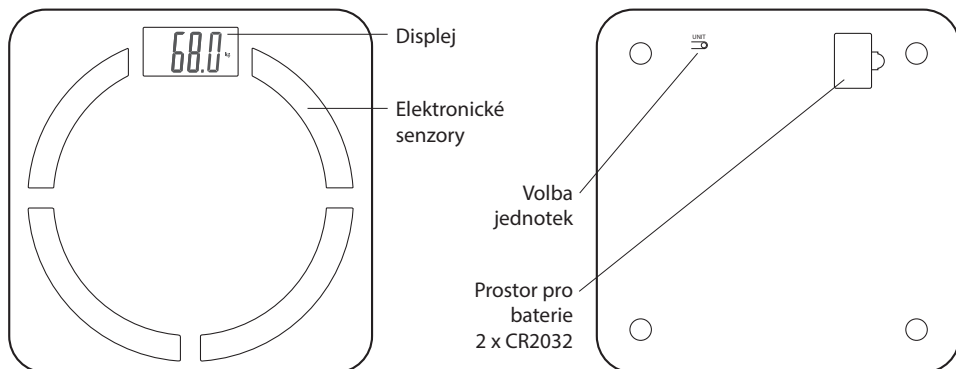

SMARTBMI SCALE BT

MT5513

Návod k použití

Úvod

Děkujeme Vám za zakoupení této moderní osobní váhy s několika speciálními funkcemi. Zařízení může fungovat jen jako osobní váha, nebo také jako chytrá váha, kterou můžete spárovat s Vaším mobilním telefonem. Zařízení se propojí pomocí Bluetooth a váha tak do Vašeho smartphonu odešle naměřená data. Nejprve si prosím instalujte aplikaci „OKOK“, která je zdarma ke stažení. Aplikace Vám ukáže Váš BMI index, procento tělesného tuku a další. Před prvním použitím si prosím přečtěte tento návod k použití.

Přehled

Začínáme

1. Instalujte si aplikaci "OKOK" do Vašeho smartphonu (aplikace je zdarma ke stažení z GooglePlay™ a dostupná pro Android smartphony).