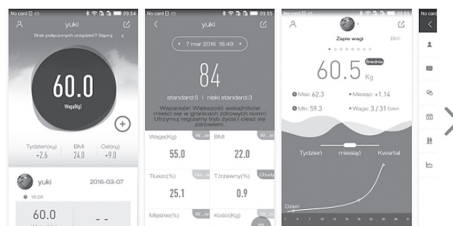

MT5513

Gebruikshandleiding

Inleiding

Hartelijk dank voor de aankoop van deze moderne weegschaal met zeer interessante eigenschappen. Het apparaat kan gebruikt worden als eenvoudige weegschaal of als smart weegschaal wanneer u met uw telefoon verbonden bent via bluetooth en data direct download hiervoor de gratis applicatie OKOK. De applicatie kan jouw je BMI, lichaamsvet en nog veel meer laten zien. Lees eerst deze handleiding voor gebruik van het apparaat.

Overzicht

Beginnen met het gebruik

1. Installeer "OKOK" applicatie (Het is een gratis applicatie beschikbaar in GooglePlay™ voor Android telefoon).

2. Schakel Bluetooth in op uw telefoon en ga met uw blote voeten op de schaal staan.
3. De schaal maakt nu automatisch verbinding met de applicatie.
4. Wacht tot de meting wordt gedaan.