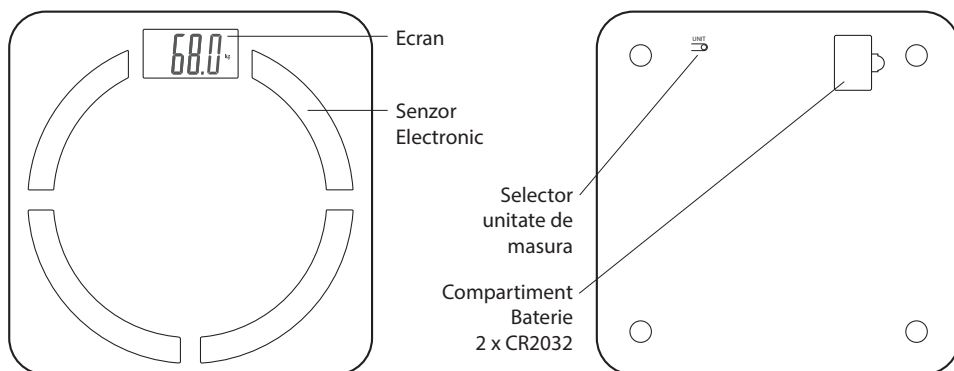

SMARTBMI SCALE BT

MT5513

Manual Utilizare

Introducere

Vă mulțumim pentru achiziționarea acestui cântar modern, ce dispune de caracteristici foarte interesante. Dispozitivul poate lucra ca un cântar simplu, sau cântar inteligent atunci când îl utilizați împreună cu telefonul smartphone – dispozitivul se va conecta prin Bluetooth și trimite date direct pe telefonul smartphone (vă rugăm să descărcați și să instalați aplicație gratuită „OKOK” mai întâi). Aplicație vă poate arăta IMC (Index Masa-Corp), factorul grăsimii corporale și multe altele. Vă rugăm să citiți acest manual înainte de utilizarea dispozitivului.

Vedere de ansamblu

Pentru început

1. Instalați programul „OKOK” (este o aplicație gratuită disponibilă în GooglePlay™ pentru smartphone Android).