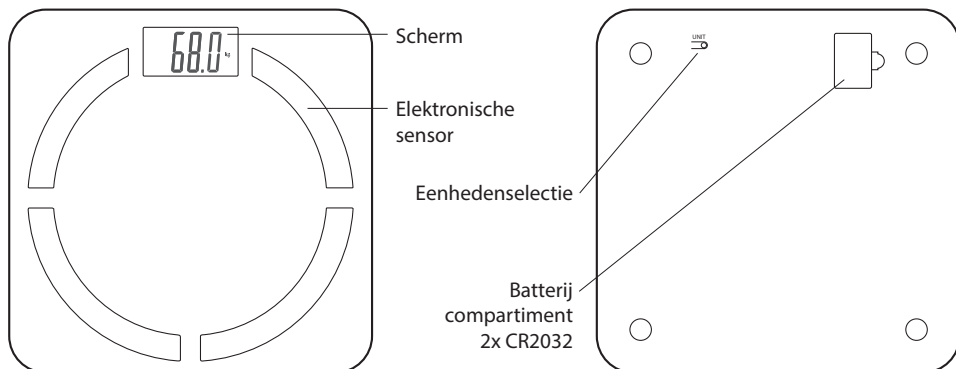

SMARTBMI SCALE BT

MT5513

Gebruikshandleiding

Inleiding

Hartelijk dank voor de aankoop van deze moderne weegschaal met zeer interessante eigenschappen. Het apparaat kan gebruikt worden als eenvoudige weegschaal of als smart weegschaal wanneer u met uw telefoon verbonden bent via bluetooth en data direct download hiervoor de gratis applicatie OKOK. De applicatie kan jouw je BMI, lichaamsvet en nog veel meer laten zien. Lees eerst deze handleiding voor gebruik van het apparaat.

Overzicht

Beginnen met het gebruik

1. Installeer "OKOK" applicatie (Het is een gratis applicatie beschikbaar in GooglePlay™ voor Android telefoon).