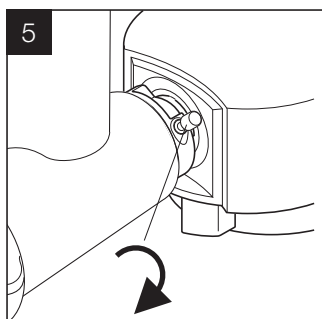

(D) Deutsch

Mit dem Adapter KAT001ME können Sie Aufsätze (KAX) für das Drehanschluss-System (KAX) an eine Küchenmaschine (KM/KMC/KMM) mit BAR-System (KAX) anbringen.

Sicherheitswarnungen sowie weitere Bedienungs- und Reinigungshinweise finden Sie in den Gebrauchsanleitungen zu Ihrer Küchenmaschine und einzelnen Aufsätzen.

Für weitere Informationen besuchen Sie www.kenwoodworld.com/twist