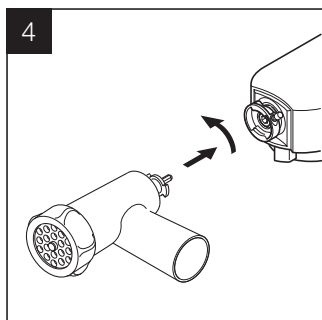

(D) Deutsch

Mit dem Adapter KAT001ME können Sie Aufsätze (KAX) für das Drehanschluss-System (KAX) an eine Küchenmaschine (KM/KMC/KMM) mit BAR-System (KAX) anbringen.

Sicherheitswarnungen sowie weitere Bedienungs- und Reinigungshinweise finden Sie in den Gebrauchsanleitungen zu Ihrer Küchenmaschine und einzelnen Aufsätzen.

Für weitere Informationen besuchen Sie www.kenwoodworld.com/twist