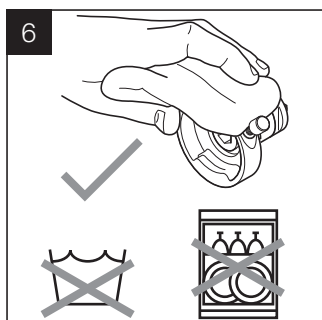

(I) Italiano

Questo adattatore KAT001ME consente di collegare accessori dotati di sistema di attacco a rotazione (KAX) a una Kitchen Machine (KM/KMC/KMM) dotata di sistema di attacco a barra (KAX).

Per indicazioni sulla sicurezza, sull'utilizzo e sulla pulizia, fare riferimento al manuale d'istruzioni della kitchen machine e dei singoli accessori.

Per ulteriori informazioni, visitare il sito www.kenwoodworld.com/twist

(P) Português

Este adaptador KAT001ME permite-lhe encaixar acessórios (KAX) com o Sistema de conexão Twist (KAX) na sua Máquina de Cozinha (KM/KMC/KMM) que apresente o Sistema de conexão de barra (KAX).

Consulte o manual de instruções da sua Máquina de Cozinha principal para mais informações sobre avisos de segurança, utilizações adicionais e instruções de limpeza.

Para mais informações, visite: www.kenwoodworld.com/twist

(E) Español

Este adaptador KAT001ME le permite acoplar accesorios (KAX) con el sistema de conexión Twist (KAX) a un robot de cocina (KM/KMC/KMM) que tenga el sistema de conexión de barra (KAX).

Consulte el manual principal de instrucciones de su robot de cocina y el de cada accesorio para ver las advertencias respecto a la seguridad, así como las instrucciones de uso y de limpieza.

Para obtener más información visite la página www.kenwoodworld.com/twist

(DK) Dansk

Med dette KAT001ME-mellemstykke kan du påsætte tilbehør med vridetilslutningssystem (KAX) på en køkkenmaskine (KAX) (KM/KMC/KMM) med stangtilslutningssystem (KAX).

Se brugsanvisningen til din hovedkøkkenmaskine og de enkelte tilbehørsdele for sikkerhedsadvarsler samt yderligere anvisninger om anvendelse og rengøring.

Yderligere information fås på www.kenwoodworld.com/twist

(S) Svenska

Den här KAT001ME adaptern gör det möjligt att montera tillbehör med twist-anslutningar (KAX) på en köksmaskin (KM/KMC/KMM) med bar-anslutning (KAX).

Se bruksanvisningarna för köksmaskinen och tillbehöret för säkerhetsvarningar, ytterligare funktioner och rengöringsinstruktioner.

Mer information hittar du på www.kenwoodworld.com/twist

(N) Norsk

Med denne KAT001ME-adapteren kan du sette tilbehør som har Twist-tilkoblingssystemet (KAX) på en kjøkkenmaskin (KM/KMC/KMM) som har Bar-tilkoblingssystemet (KAX).

I brukerveiledningene til kjøkkenmaskinen og hvert enkelt tilbehør finner du sikkerhetsadvarsler og bruks- og rengjøringsveiledning.

Du finner mer informasjon på www.kenwoodworld.com/twist

(SF) Suomi

Tämän KAT001ME-sovittimen avulla voit käyttää Twist-liitosjärjestelmän (KAX) lisälaitteita (KAX) Bar-liitosjärjestelmällä (KAX) varustetussa yleiskoneessa (KM/KMC/KMM).

Yleiskoneen ja lisälaitteiden käyttöohjeissa on turvallisuusvaroituksia sekä käyttö- ja puhdistusohjeita.

Lisätietoja on osoitteessa www.kenwoodworld.com/twist

(TR) Türkçe