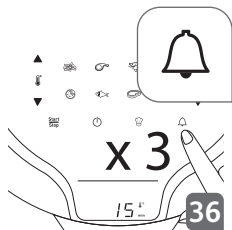

3

MAX 1200 g

3

MAX 1200 g

7

 3 min	 g		 min	 °C		
	1200		28 - 30	180	 x3	
	1000		23 - 25			
 8 mm	1200		28 - 30	180	 x3	
	1000		23 - 25			
	1200		21 - 25	200	 x3	
	1000		17 - 21			
	5 pcs		15 - 17	180		
	600		11 - 13	180		
	5 pcs		20 - 22	180		
	1600		60	200		
	1500		15 - 17	200		
	2000		38 - 42	200		
	4 pcs		14 - 17	140		
	500		9 - 11	200		
	500		13 - 15	180		