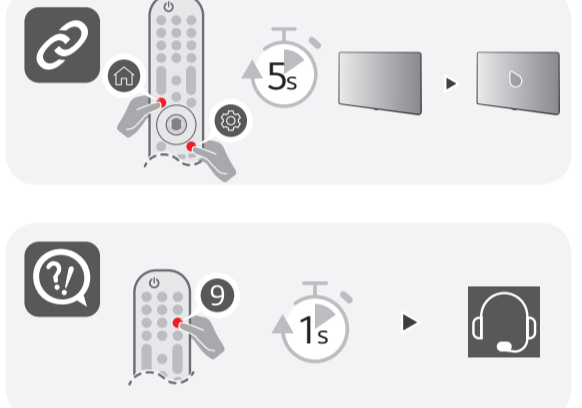

2

3

	A	B	C	D	E	F	F-G
	(mm)					(kg)	
55QNED863QA 55QNED866QA 55QNED869QA	55QNED873QB 55QNED876QB 55QNED879QB	1233	781	271	716	45.5	21.1 / 19.5
65QNED863QA 65QNED866QA 65QNED869QA	65QNED873QB 65QNED876QB 65QNED879QB	1452	910	336	839	44.9	31.9 / 30.2
65QNED913QA 65QNED916QA 65QNED919QA	65QNED913QE 65QNED916QE 65QNED919QE	1444	902	336	834	29.5	28.6 / 26.9
65QNED963QA 65QNED966QA 65QNED969QA		1444	902	336	834	29.5	30.6 / 28.9
65QNED993QB 65QNED996QB 65QNED999QB		1444	902	336	834	29.5	31.1 / 29.4
Power requirement					AC 100-240 V- 50/60 Hz		