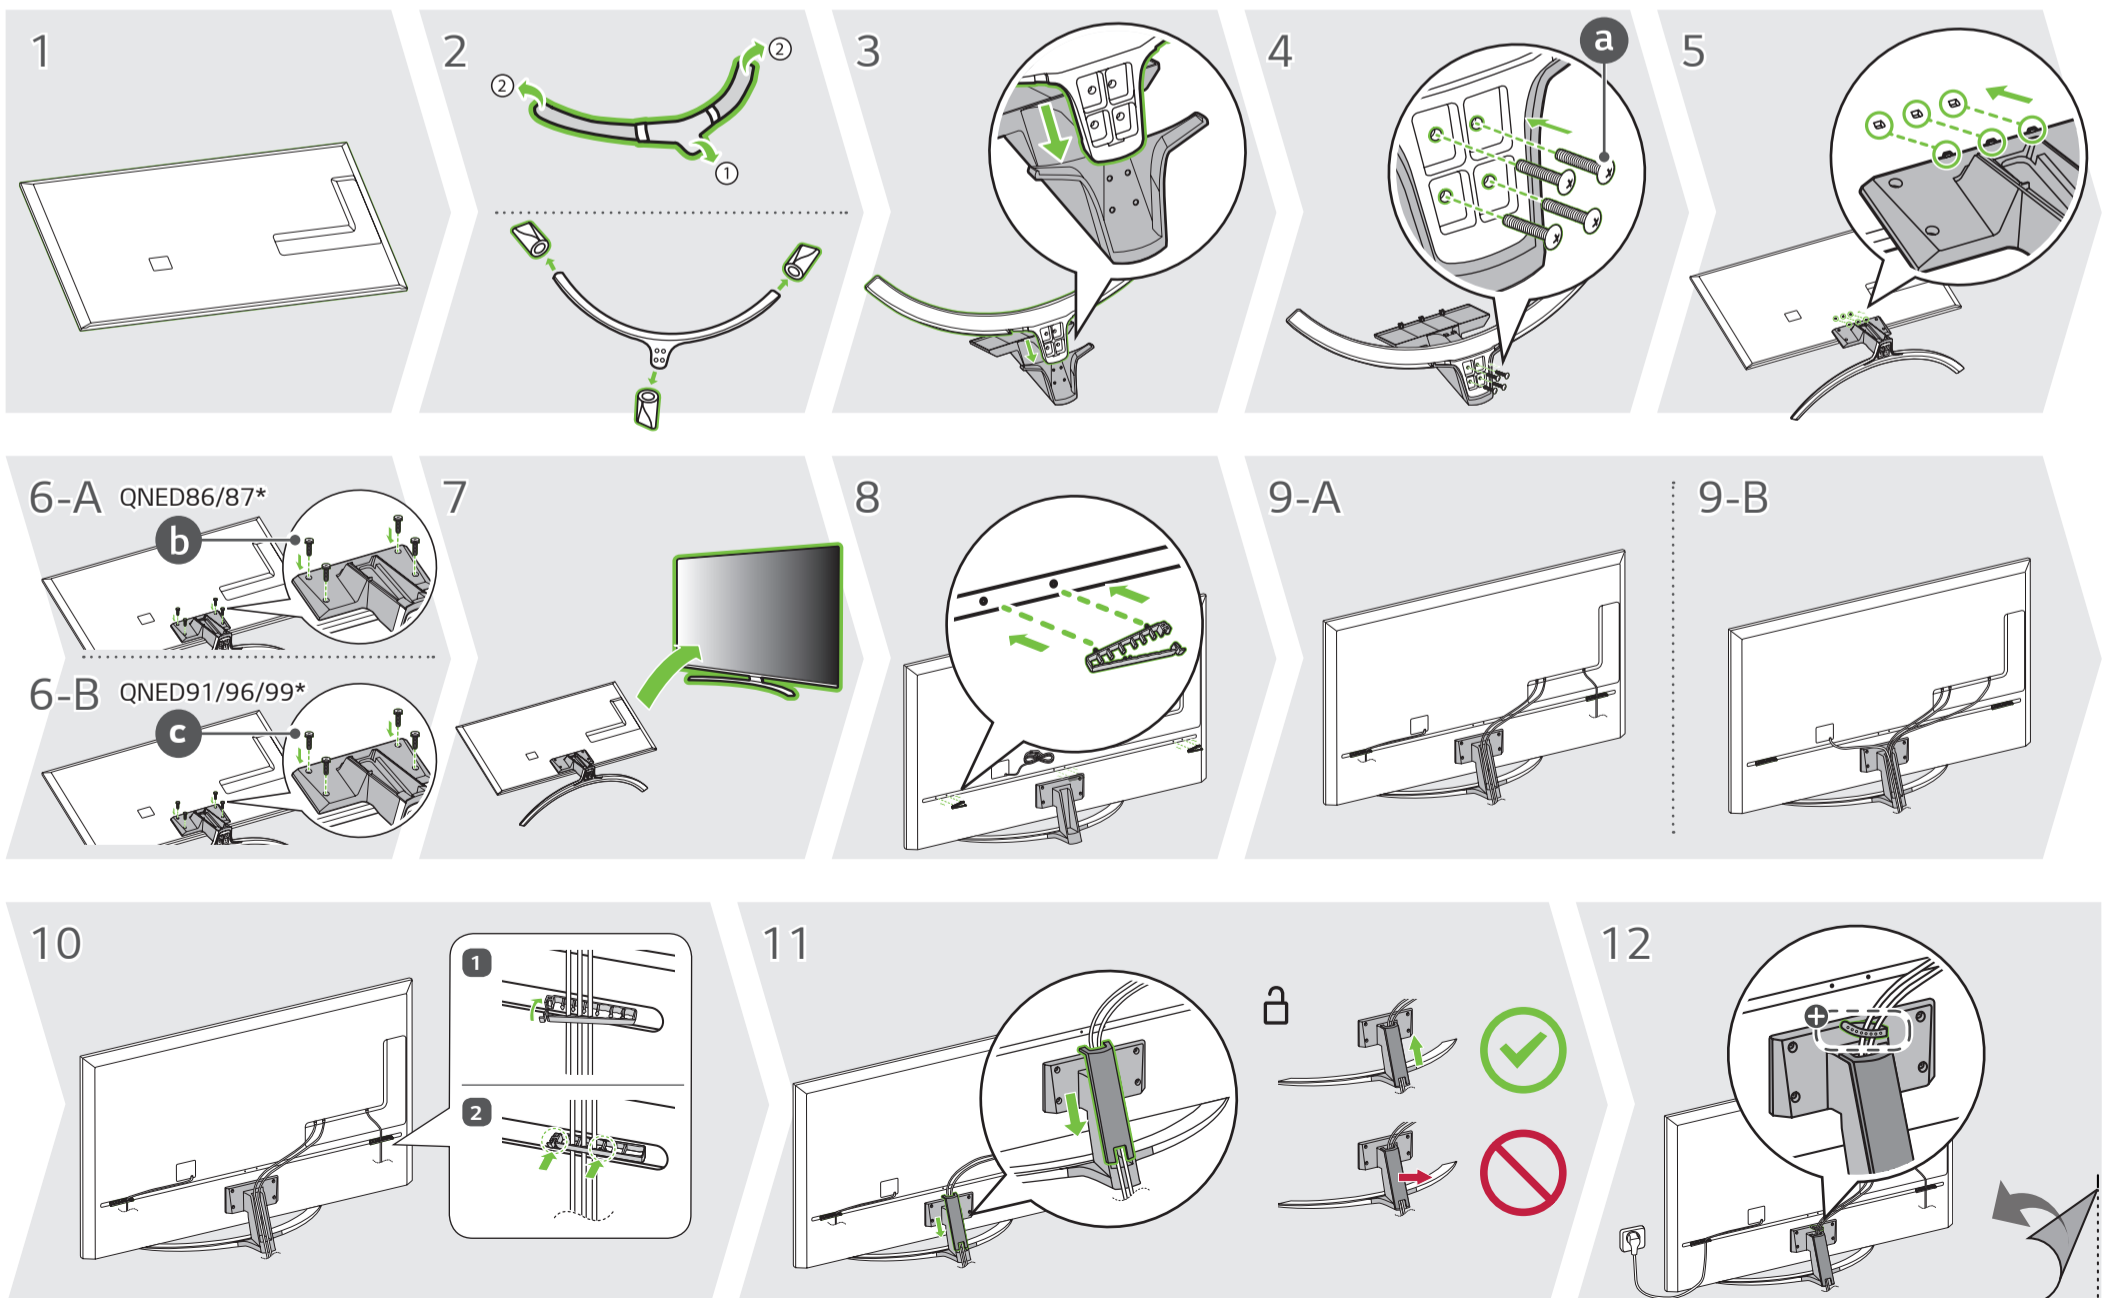

2

3

	A	B	C	D	E	F	F-G
	(mm)					(kg)	
55QNED863QA 55QNED866QA 55QNED869QA	55QNED873QB 55QNED876QB 55QNED879QB	1233	781	271	716	45.5	21.1 / 19.5
65QNED863QA 65QNED866QA 65QNED869QA	65QNED873QB 65QNED876QB 65QNED879QB	1452	910	336	839	44.9	31.9 / 30.2
65QNED913QA 65QNED916QA 65QNED919QA	65QNED913QE 65QNED916QE 65QNED919QE	1444	902	336	834	29.5	28.6 / 26.9
65QNED963QA 65QNED966QA 65QNED969QA		1444	902	336	834	29.5	30.6 / 28.9
65QNED993QB 65QNED996QB 65QNED999QB		1444	902	336	834	29.5	31.1 / 29.4
Power requirement					AC 100-240 V- 50/60 Hz		