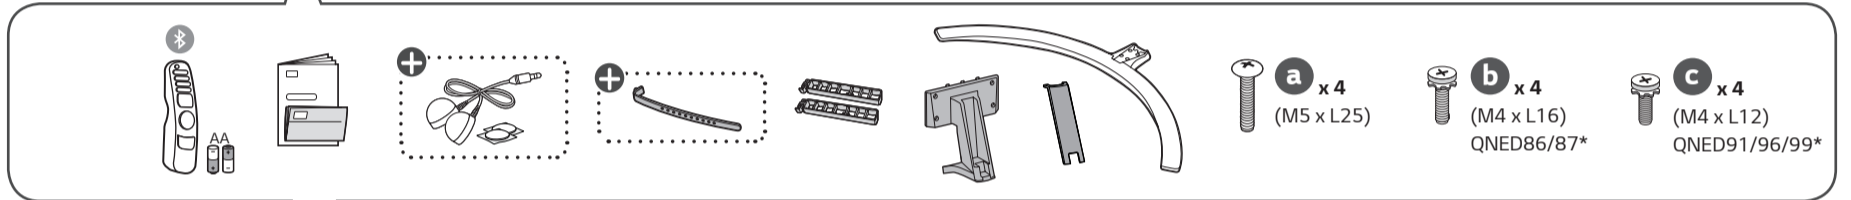

3

65QNE86*
65QNE87*
65QNE91*
65QNE96*
65QNE99*

1

2

3