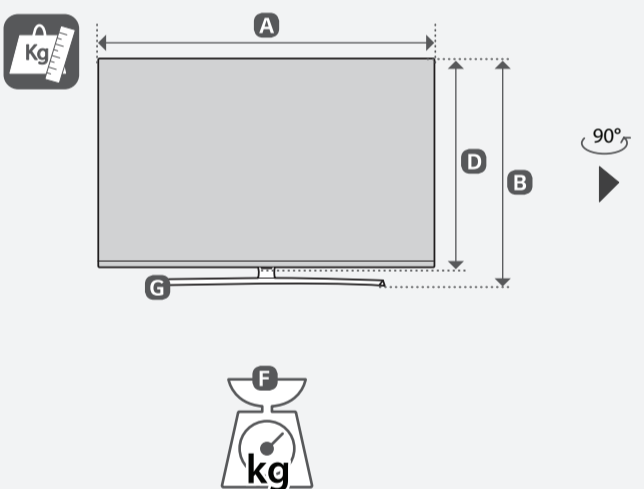

2

3

	A	B	C	D	E	F	F-G
	(mm)					(kg)	
55QNED863QA 55QNED866QA 55QNED869QA	55QNED873QB 55QNED876QB 55QNED879QB	1233	781	271	716	45.5	21.1 / 19.5
65QNED863QA 65QNED866QA 65QNED869QA	65QNED873QB 65QNED876QB 65QNED879QB	1452	910	336	839	44.9	31.9 / 30.2
65QNED913QA 65QNED916QA 65QNED919QA	65QNED913QE 65QNED916QE 65QNED919QE	1444	902	336	834	29.5	28.6 / 26.9
65QNED963QA 65QNED966QA 65QNED969QA		1444	902	336	834	29.5	30.6 / 28.9
65QNED993QB 65QNED996QB 65QNED999QB		1444	902	336	834	29.5	31.1 / 29.4
Power requirement					AC 100-240 V- 50/60 Hz		

A	B	C x D (mm)	E
OLW480B MSW240	55QNED86* 55QNED87*	300 x 300	M6
LSW440B	65QNED86* 65QNED87* 65QNED91* 65QNED96* 65QNED99*	400 x 400	M6

A	B	C (mm)	D
WB21LMB	55QNED86* 55QNED87*	300	M6
WB21LMB	65QNED86* 65QNED87* 65QNED91* 65QNED96* 65QNED99*	400	M6