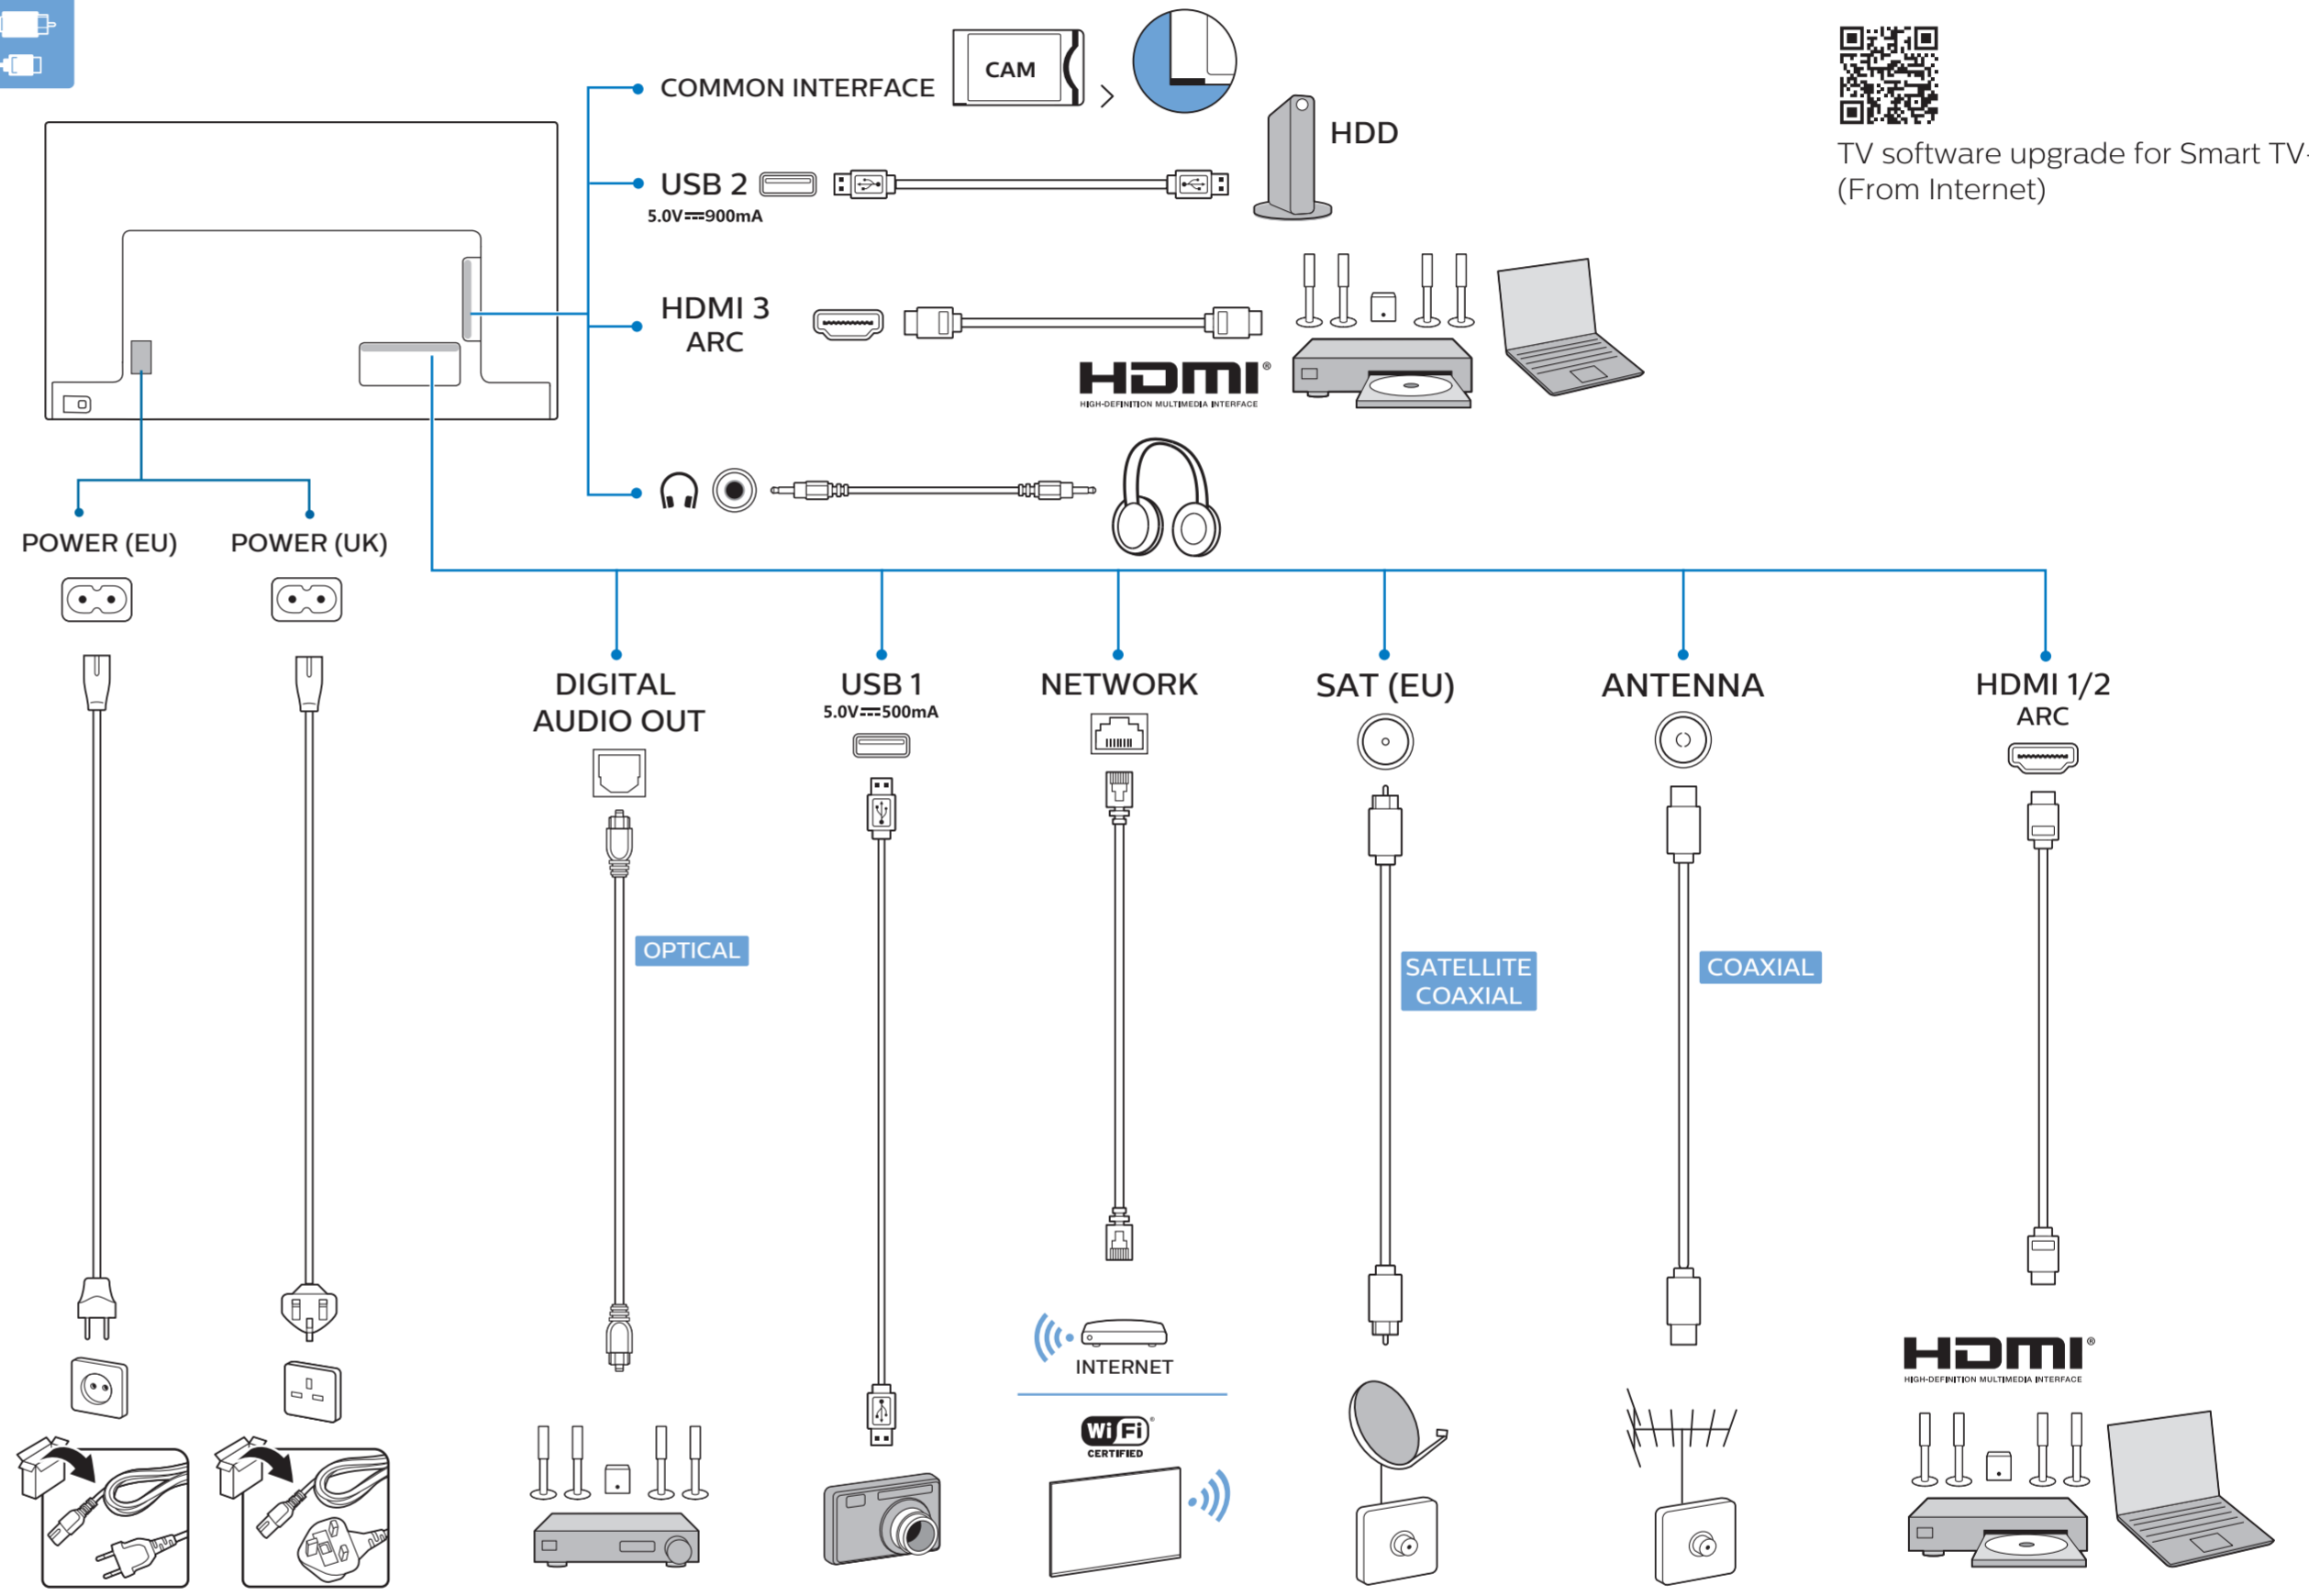

2

3

2x
AAA
R03
1.5V

English Read the safety instructions.
Български Прочетете инструкциите за безопасност.
Čeština Přečtěte si bezpečnostní pokyny.
Hrvatski Pročitajte sigurnosne upute.
Dansk Læs sikkerhedsforskrifterne.
Deutsch Lesen Sie die Sicherheitshinweise.
Ελληνικά Διαβάστε τις οδηγίες ασφαλείας.
Eesti Lugege ohutusnõudeid.
Español Lea las instrucciones de seguridad.

Français Lisez les consignes de sécurité.
Italiano Leggere le istruzioni di sicurezza.
Қазақша Қорғаныстық нұсқаулар.
Latviešu Izlasiet drošības norādījumus.
Lietuvių Perskaitykite saugos instrukcijas.
Magyar Olvassa el a biztonsági utasításokat.
Nederlands Lees de veiligheidsvoorschriften.
Norsk Les sikkerhetsforskriftene.
Polski Zapoznaj się z instrukcjami bezpieczeństwa.

Português Leia as instruções de segurança.
Română Citiți instrucțiunile de siguranță.
Русский Читайте инструкции по технике безопасности.
Srpski Pročitajte bezbednosna uputstva.
Slovenščina Preberite varnostna navodila.
Slovenský Prečítajte si bezpečnostné pokyny.
Suomi Lue turvaohjeet.
Svenska Läs säkerhetsinstruktionerna.
ไทย โปรดอ่านคำแนะนำด้านความปลอดภัย

Türkçe Güvenlik talimatlarını okuyun.
Українська Читайте інструкції з техніки безпеки.
العربية قراءة تعليمات السلامة.
עברית קרא את הוראות הבטיחות

Register your product and get support at www.philips.com/TVsupport