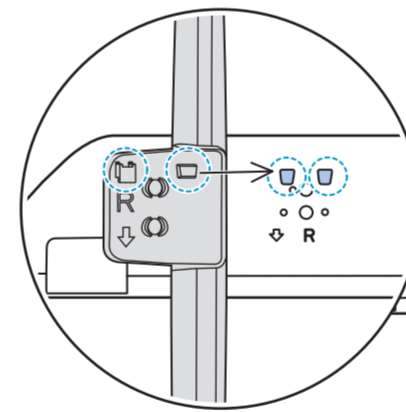

R

L

3.2

58"

R

L

4

5

2

3

2x  
AAA  
R03  
1.5V

**English** Read the safety instructions.  
**Български** Прочетете инструкциите за безопасност.  
**Čeština** Přečtěte si bezpečnostní pokyny.  
**Hrvatski** Pročitajte sigurnosne upute.  
**Dansk** Læs sikkerhedsforskrifterne.  
**Deutsch** Lesen Sie die Sicherheitshinweise.  
**Ελληνικά** Διαβάστε τις οδηγίες ασφαλείας.  
**Eesti** Lugege ohutusnõudeid.  
**Español** Lea las instrucciones de seguridad.

TV software upgrade for Smart TV- (From Internet)

**VESA (x, y)**

50" 200x200mm M6 (L: 12 mm-18 mm) 126 cm  
 58" 300x200mm M6 (L: 18 mm-22 mm) 146 cm

All registered and unregistered trademarks are property of their respective owners. Specifications are subject to change without notice. Philips and the Philips shield emblem are trademarks of Koninklijke Philips N.V. and are used under license from Koninklijke Philips N.V. 2020 © TP Vision Europe B.V. All rights reserved. philips.com