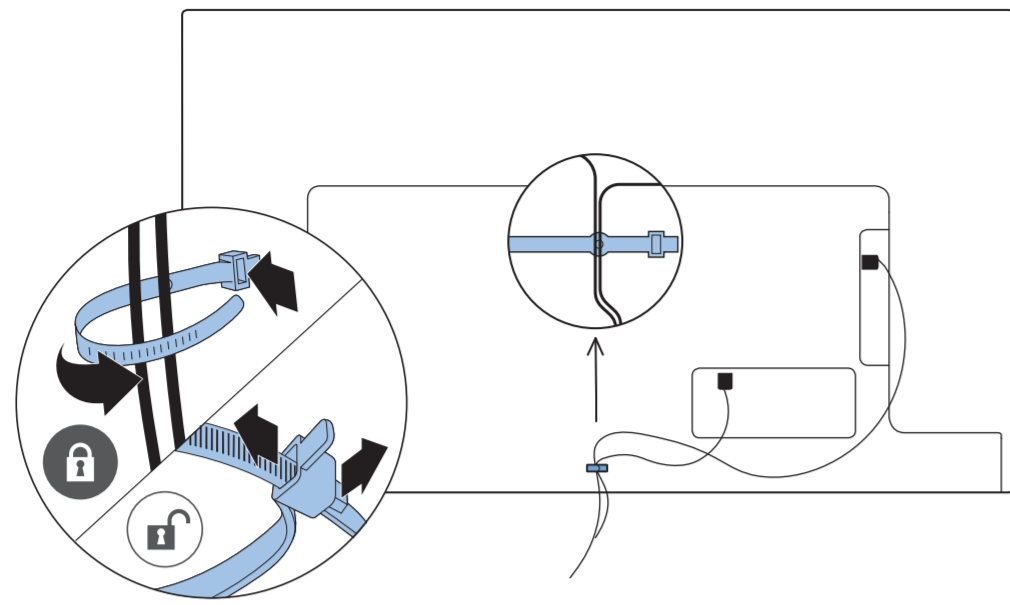

2

3

2x
AAA
R03
1.5V

English Read the safety instructions.
Български Прочетете инструкциите за безопасност.
Čeština Přečtěte si bezpečnostní pokyny.
Hrvatski Pročitajte sigurnosne upute.
Dansk Læs sikkerhedsforskrifterne.
Deutsch Lesen Sie die Sicherheitshinweise.
Ελληνικά Διαβάστε τις οδηγίες ασφαλείας.
Eesti Lugege ohutusnõudeid.
Español Lea las instrucciones de seguridad.

Français Lisez les consignes de sécurité.
Italiano Leggere le istruzioni di sicurezza.
Қазақша Қорғаныстық нұсқаулар.
Latviešu Izlasiet drošības norādījumus.
Lietuvių Perskaitykite saugos instrukcijas.
Magyar Olvassa el a biztonsági utasításokat.
Nederlands Lees de veiligheidsvoorschriften.
Norsk Les sikkerhetsforskriftene.
Polski Zapoznaj się z instrukcjami bezpieczeństwa.

Português Leia as instruções de segurança.
Română Citiți instrucțiunile de siguranță.
Русский Читайте инструкции по технике безопасности.
Srpski Pročitajte bezbednosna uputstva.
Slovenščina Preberite varnostna navodila.
Slovenský Prečítajte si bezpečnostné pokyny.
Suomi Lue turvaohjeet.
Svenska Läs säkerhetsinstruktionerna.
ไทย โปรดอ่านคำแนะนำด้านความปลอดภัย

Türkçe Güvenlik talimatlarını okuyun.
Українська Читайте інструкції з техніки безпеки.
العربية قراءة تعليمات السلامة.
עברית קרא את הוראות הבטיחות

Register your product and get support at www.philips.com/TVsupport

TV software upgrade for Smart TV- (From Internet)

VESA (x, y)

50" 200x200mm M6 (L: 12 mm-18 mm) 126 cm
58" 300x200mm M6 (L: 18 mm-22 mm) 146 cm