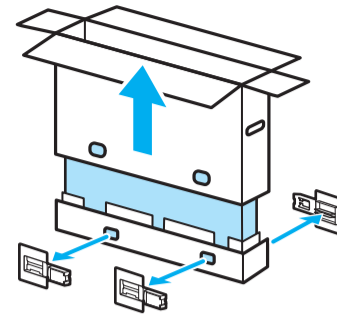

SONY

Television

Setup Guide

Название продукта: Телевизор
Назва виробу: Телевізор

5-025-311-11(1)

GB	Setup Guide
FR	Guide d'installation
ES	Guía de configuración
NL	Installatiehandleiding
DE	Einrichtungshandbuch
PT	Guia de configuração
IT	Guida di installazione
SE	Startguide