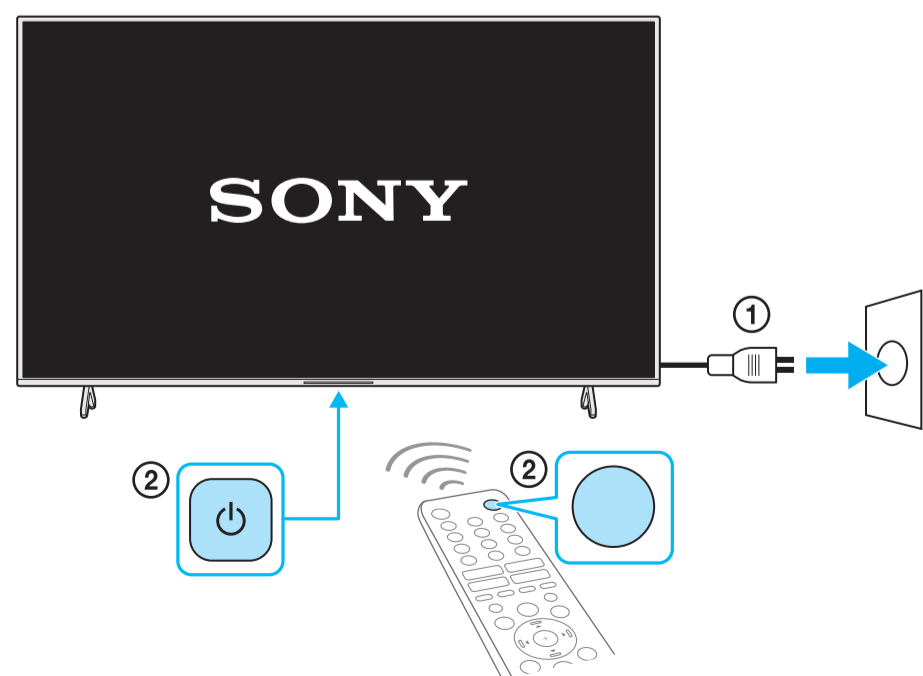

5

6

7

8

Help / Aide / Ayuda / Help / Hilfe /
Ajuda / Guida / Hjälp / Hjælp / Ohje /
Hjelp / Pomoc / Nárovněda / Pomocník /
Súgó / Ajutor / Помощ / Βοήθεια /
Yardıml / Справка / Довідка / المساعدة