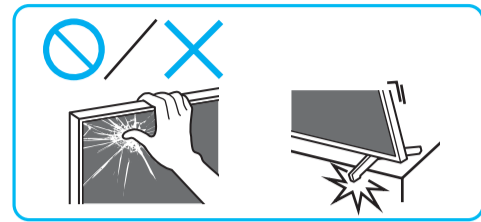

SONY

Television

Setup Guide

Название продукта: Телевизор
Назва виробу: Телевізор

5-025-311-11(1)

GB	Setup Guide
FR	Guide d'installation
ES	Guía de configuración
NL	Installatiehandleiding
DE	Einrichtungshandbuch
PT	Guia de configuração
IT	Guida di installazione
SE	Startguide