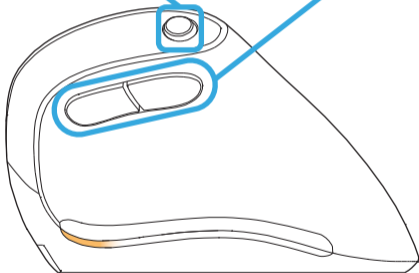

3

Trust

BAYO
WIRELESS RECHARGEABLE MOUSE
ERGONOMIC

FAQ

WWW.TRUST.COM/24110/FAQ

Trust International BV - Laan van Barcelona 600 - 3317DD, Dordrecht, NL
©2021 Trust All rights reserved.

User Guide | Bedienungsanleitung | Mode d'emploi | Gebruikershandleiding | Manuale utente | Manual del usuario | Guia do utilizador | Brukerveiledning | Bruksanvisning | Käyttöopas
Brugsvejledning | Instrukcja obsługi | Návod k použití | Návod na používanie | Használati útmutató | Manual de utilizare | Ръководство за потребителя | Εγχειρίδιο χρήσης | Kullanka klavuzu
Руководство пользователя | Uprabniški priročnik | Korisnički priručnik | Guia do usuário | Посібник користувача