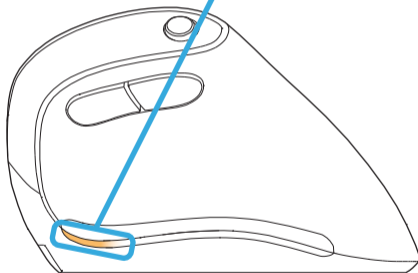

3

Trust

BAYO
WIRELESS RECHARGEABLE MOUSE
ERGONOMIC

FAQ

WWW.TRUST.COM/24110/FAQ

Trust International BV - Laan van Barcelona 600 - 3317DD, Dordrecht, NL
©2021 Trust All rights reserved.

User Guide | Bedienungsanleitung | Mode d'emploi | Gebruikershandleiding | Manuale utente | Manual del usuario | Guia do utilizador | Brukerveiledning | Bruksanvisning | Käyttöopas
Brugsvejledning | Instrukcja obsługi | Návod k použití | Návod na používanie | Használati útmutató | Manual de utilizare | Ръководство за потребителя | Εγχειρίδιο χρήσης | Kullanka klavuzu
Руководство пользователя | Uprabniški priročnik | Korisnički priručnik | Guia do usuário | Посібник користувача