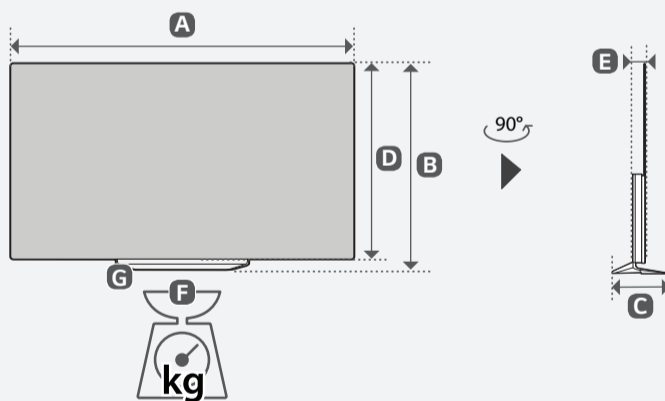

OLED55B1*
OLED65B1*
OLED77B1*

1-A OLED55/65B1*

1-B OLED77B1*

2

3

OLED55/65B1*

OLED77B1*

	A	B	C	D	E	F	F-G
	(mm)					(kg)	
OLED55B13LA OLED55B16LA OLED55B19LA OLED55B1RLA	1228	744	246	706	46.9	19.9	18.9
OLED65B13LA OLED65B16LA OLED65B19LA OLED65B1RLA	1449	869	246	830	46.9	25.0	24.0
OLED77B13LA OLED77B16LA OLED77B19LA	1723	1043	270	992	55.3	30.0	26.7
Power requirement			AC 100-240 V - 50 / 60 Hz				