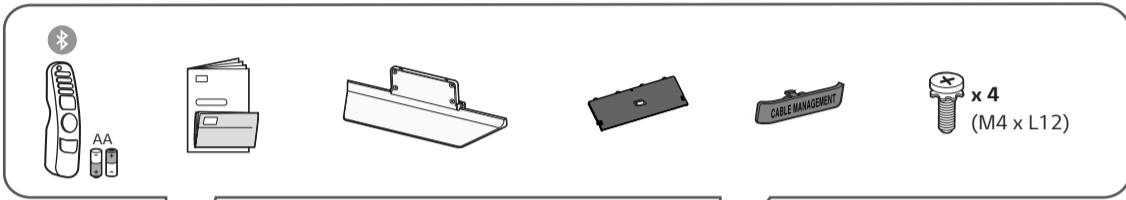

OLED55B1*
OLED65B1*
OLED77B1*

1-A OLED55/65B1*

1-B OLED77B1*

2

3

OLED55/65B1*

OLED77B1*

	A	B	C	D	E	F	F-G
	(mm)					(kg)	
OLED55B13LA OLED55B16LA OLED55B19LA OLED55B1RLA	1228	744	246	706	46.9	19.9	18.9
OLED65B13LA OLED65B16LA OLED65B19LA OLED65B1RLA	1449	869	246	830	46.9	25.0	24.0
OLED77B13LA OLED77B16LA OLED77B19LA	1723	1043	270	992	55.3	30.0	26.7
Power requirement			AC 100-240 V - 50 / 60 Hz				