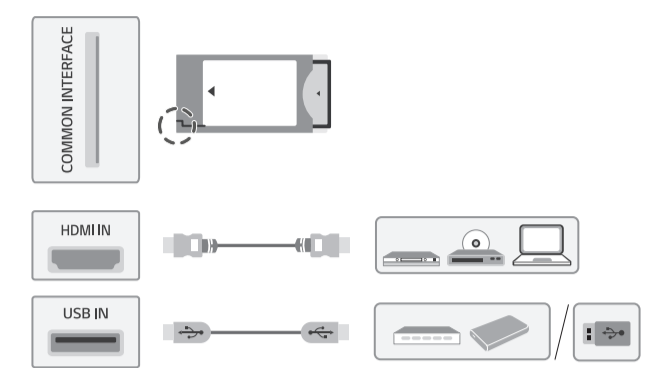

OLED55B1*
OLED65B1*
OLED77B1*

1-A OLED55/65B1*

1-B OLED77B1*

2

3

OLED55/65B1*

OLED77B1*

	A	B	C	D	E	F	F-G
	(mm)					(kg)	
OLED55B13LA OLED55B16LA OLED55B19LA OLED55B1RLA	1228	744	246	706	46.9	19.9	18.9
OLED65B13LA OLED65B16LA OLED65B19LA OLED65B1RLA	1449	869	246	830	46.9	25.0	24.0
OLED77B13LA OLED77B16LA OLED77B19LA	1723	1043	270	992	55.3	30.0	26.7
Power requirement			AC 100-240 V - 50 / 60 Hz				