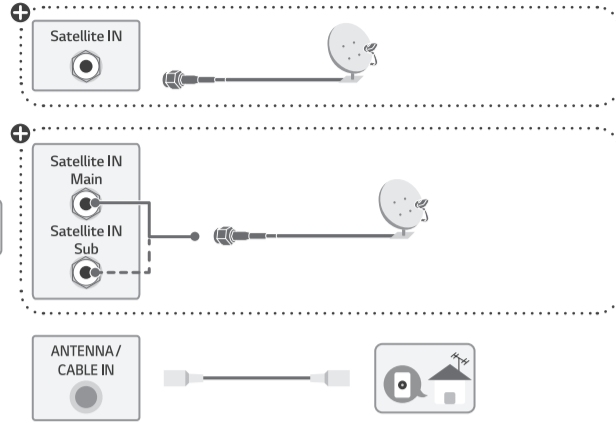

OLED55B1*
OLED65B1*
OLED77B1*

1-A OLED55/65B1*

1-B OLED77B1*

2

3

OLED55/65B1*

OLED77B1*

	A	B	C	D	E	F	F-G
	(mm)					(kg)	
OLED55B13LA OLED55B16LA OLED55B19LA OLED55B1RLA	1228	744	246	706	46.9	19.9	18.9
OLED65B13LA OLED65B16LA OLED65B19LA OLED65B1RLA	1449	869	246	830	46.9	25.0	24.0
OLED77B13LA OLED77B16LA OLED77B19LA	1723	1043	270	992	55.3	30.0	26.7
Power requirement			AC 100-240 V - 50 / 60 Hz				