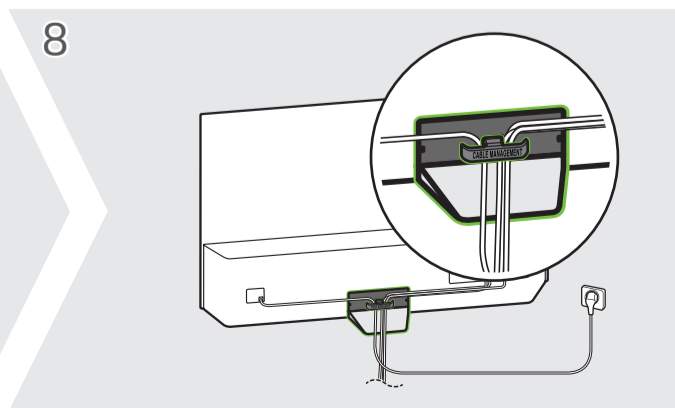

OLED55B1*
OLED65B1*
OLED77B1*

1-A OLED55/65B1*

1-B OLED77B1*

2

3

OLED55/65B1*

OLED77B1*

	A	B	C	D	E	F	F-G
	(mm)					(kg)	
OLED55B13LA OLED55B16LA OLED55B19LA OLED55B1RLA	1228	744	246	706	46.9	19.9	18.9
OLED65B13LA OLED65B16LA OLED65B19LA OLED65B1RLA	1449	869	246	830	46.9	25.0	24.0
OLED77B13LA OLED77B16LA OLED77B19LA	1723	1043	270	992	55.3	30.0	26.7
Power requirement			AC 100-240 V - 50 / 60 Hz				