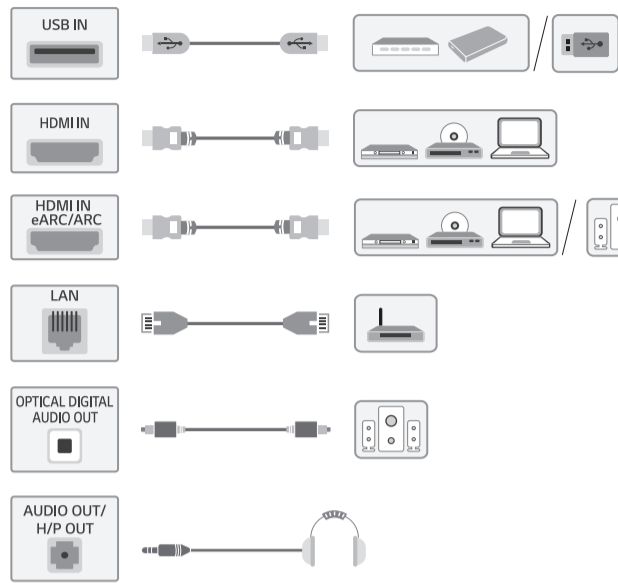

OLED55B1*
OLED65B1*
OLED77B1*

1-A OLED55/65B1*

1-B OLED77B1*

2

3

OLED55/65B1*

OLED77B1*

	A	B	C	D	E	F	F-G
	(mm)					(kg)	
OLED55B13LA OLED55B16LA OLED55B19LA OLED55B1RLA	1228	744	246	706	46.9	19.9	18.9
OLED65B13LA OLED65B16LA OLED65B19LA OLED65B1RLA	1449	869	246	830	46.9	25.0	24.0
OLED77B13LA OLED77B16LA OLED77B19LA	1723	1043	270	992	55.3	30.0	26.7
Power requirement			AC 100-240 V - 50 / 60 Hz				