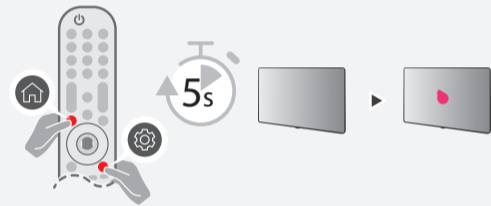

OLED55B1*
OLED65B1*
OLED77B1*

1-A OLED55/65B1*

1-B OLED77B1*

2

3

OLED55/65B1*

OLED77B1*

	A	B	C	D	E	F	F-G
	(mm)					(kg)	
OLED55B13LA OLED55B16LA OLED55B19LA OLED55B1RLA	1228	744	246	706	46.9	19.9	18.9
OLED65B13LA OLED65B16LA OLED65B19LA OLED65B1RLA	1449	869	246	830	46.9	25.0	24.0
OLED77B13LA OLED77B16LA OLED77B19LA	1723	1043	270	992	55.3	30.0	26.7
Power requirement			AC 100-240 V - 50 / 60 Hz				