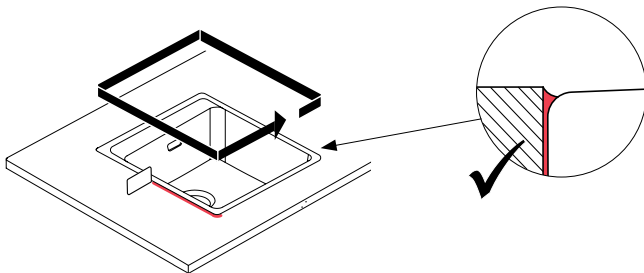

Flush mount

Ø 35 mm

2

3

4

5

1

2