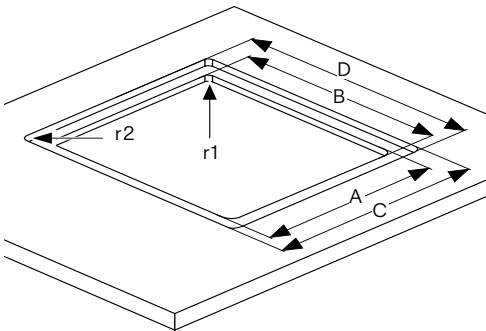

Flush mount

Ø 35 mm