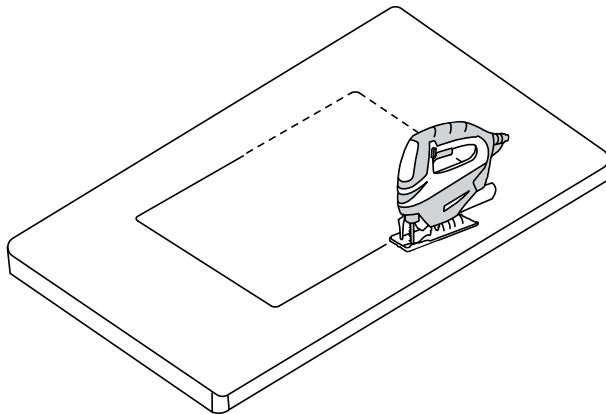

Undermount