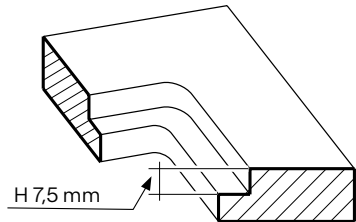

Flush mount

Ø 35 mm