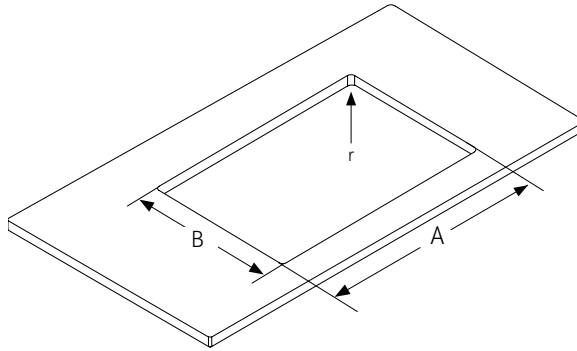

Undermount