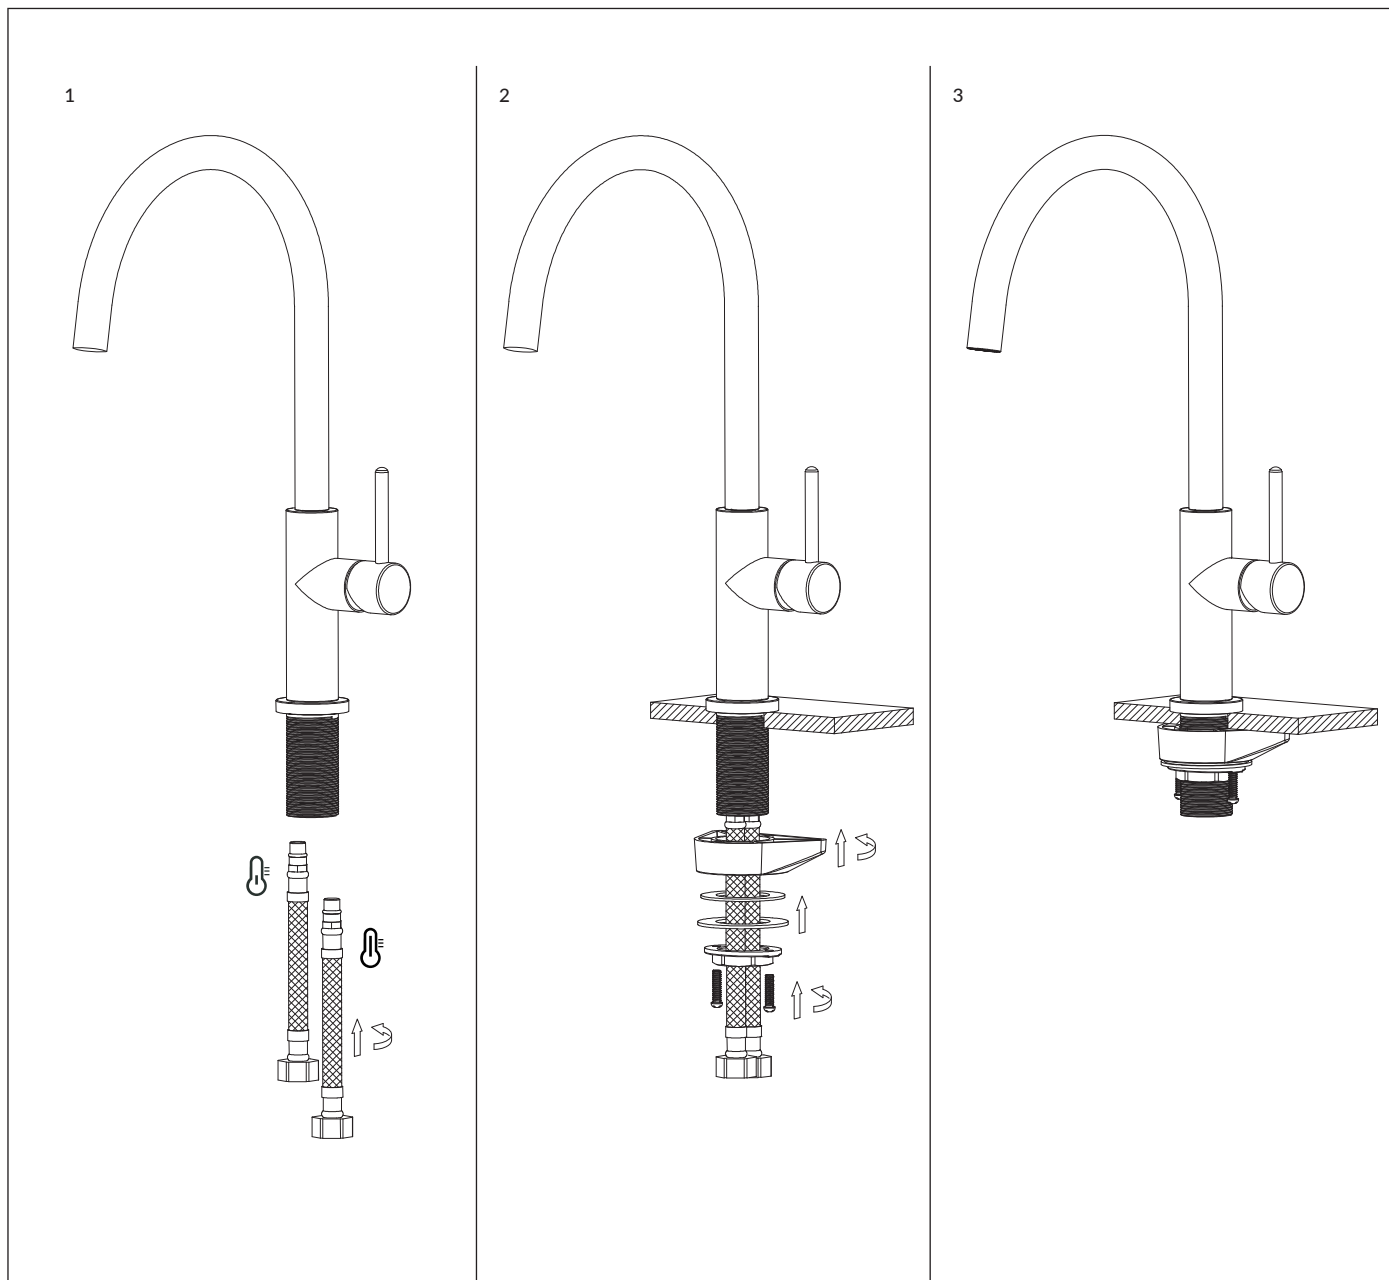

Y1251GR

Instrukcja montażu i konserwacji | Installation and maintenance | Montage- und Wartungsanleitung | Инструкция по установке и уходу

PL Powierzchnię produktów należy czyścić miękką ściereczką z dodatkiem łagodnego środka czyszczącego lub roztworu kwasu cytrynowego. Niewskazane jest stosowanie szorstkich materiałów ani żrących lub ściernych środków czyszczących, ponieważ mogą one spowodować uszkodzenia powłoki. Po więcej informacji i przydatnych wskazówek dotyczących dbania o produkty zapraszamy na omnires.com.