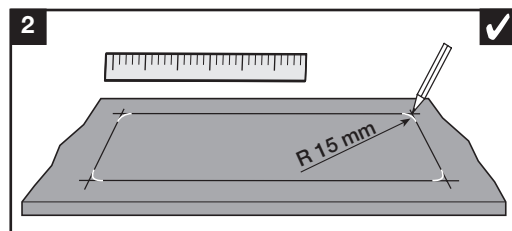

4 5 6

7 blanco.com/care

BLANCO GmbH + Co KG
 Service
 Tel.: +49 7045 44-81 419
 service@blanco.com
 www.blanco.com

BLANCO SILGRANIT®

✓ OK
✗ not OK

	+2 mm / -1 mm		C
	A	B	
BLANCO ADON XL 6 S	960 mm	460 mm	+3,5 mm
BLANCO ADIRA 45 S	760 mm	480 mm	- 4,5 mm
BLANCO ADIRA 6 S	980 mm	480 mm	- 4,5 mm
BLANCO ADIRA XL 6 S	980 mm	480 mm	- 4,5 mm
BLANCO ARTAGO 6	490 mm	490 mm	+55 mm
BLANCO AXIA III 45 S	760 mm	490 mm	+10 mm
BLANCO AXIA III 5 S	895 mm	490 mm	-15,5 mm
BLANCO AXIA III 6 S	980 mm	490 mm	-15 mm
BLANCO AXIA III XL 6 S	980 mm	490 mm	-15 mm
BLANCO CLASSIC Neo 45 S	760 mm	490 mm	+3 mm
BLANCO CLASSIC Neo 5 S	895 mm	490 mm	+3 mm
BLANCO CLASSIC Neo 6 S	980 mm	490 mm	+3 mm
BLANCO CLASSIC Neo XL 6 S	980 mm	490 mm	+3 mm
BLANCO COLLECTIS 6 S	984 mm	494 mm	-5 mm
BLANCO DALAGO 45	445 mm	490 mm	-3 mm
BLANCO DALAGO 5	495 mm	490 mm	-3 mm
BLANCO DALAGO 6	595 mm	490 mm	-3 mm
BLANCO DALAGO 8	795 mm	490 mm	-3 mm
BLANCO ELON 45 S	630 mm	480 mm	-16 mm
BLANCO ELON XL 6 S	760 mm	480 mm	-16 mm
BLANCO ELON XL 8 S	840 mm	480 mm	-100 mm
BLANCO ENOS 40 S	660 mm	480 mm	+0 mm
BLANCO ETAGON 6	588 mm	498 mm	-6 mm
BLANCO ETAGON 8	768 mm	498 mm	-16 mm
BLANCO FARON XL 6 S	980 mm	480 mm	+16 mm
BLANCO FAVOS 45 S	842 mm	417 mm	+10 mm
BLANCO FAVOS Mini	762 mm	417 mm	+10 mm
BLANCO FAVOS 6 S	842 mm	417 mm	-30 mm
BLANCO FAVUM 45 S	840 mm	415 mm	-5 mm
BLANCO FAVUM XL 6 S	840 mm	415 mm	-5 mm
BLANCO LEGRA 45 S	760 mm	480 mm	+0 mm
BLANCO LEGRA 6	565 mm	480 mm	+17,5 mm
BLANCO LEGRA 6 S	980 mm	480 mm	+0 mm
BLANCO LEGRA 6 S Compact	760 mm	480 mm	-24 mm
BLANCO LEGRA XL 6 S	840 mm	480 mm	-3 mm
BLANCO LEGRA 8	760 mm	480 mm	-20 mm
BLANCO LEGRA 8 S	1140 mm	480 mm	-4 mm
BLANCO LEXA 40 S	660 mm	480 mm	-4 mm
BLANCO LEXA 45 S	840 mm	480 mm	-3 mm
BLANCO LEXA 5 S	930 mm	480 mm	-4 mm
BLANCO LEXA 6 S	980 mm	480 mm	-4 mm
BLANCO LEXA 8	760 mm	480 mm	-20 mm
BLANCO LEXA 8 S	1140 mm	480 mm	-20 mm