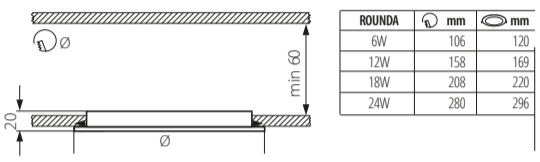

ROUNDA V2LED