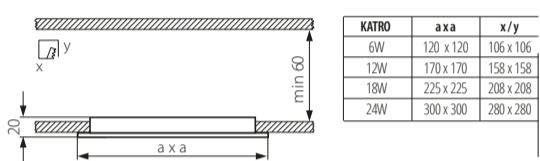

ROUNDA V2LED