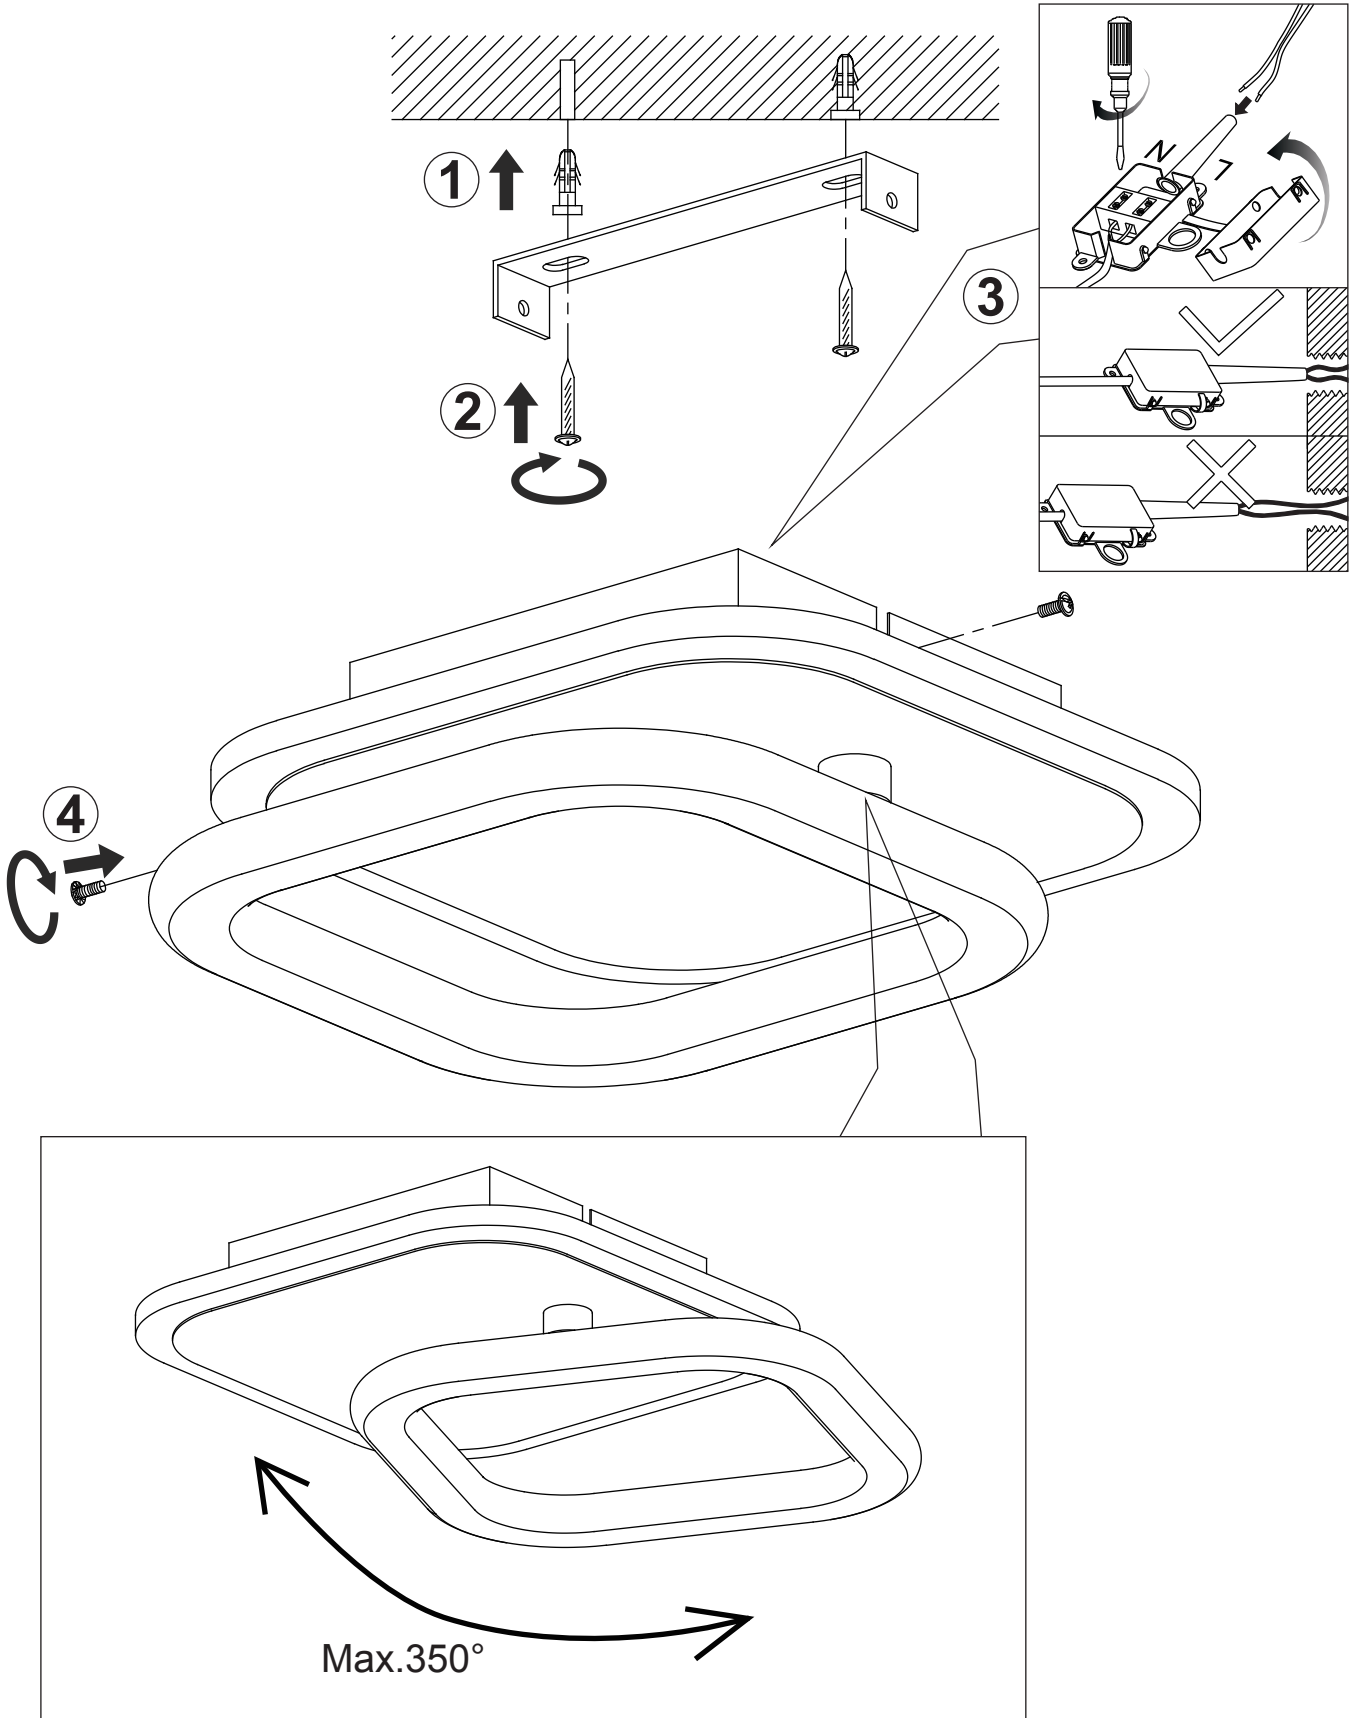

48018-30

GLOBO
LIGHTING
www.globo-lighting.com

B

GLOBO Handels GmbH
Gewerbestr. 3
A-9184 Sankt Peter Austria

DE**Lichtquelle:**

Die Lichtquelle ist nicht tauschbar, weil sie konstruktionsbedingt fest mit dem umgebenden Produkt verbunden ist.
Dieses Produkt enthält eine Lichtquelle der Energieeffizienzklasse E.