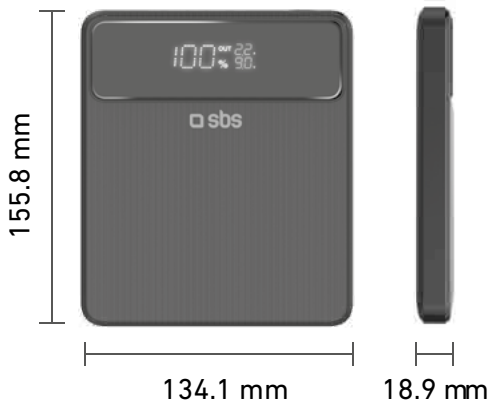

sbs

Power Lite LCD Power Bank

For iPhone, Smartphone, Tablet & Laptop*

PD
100W

TTBB20000PD100W

Specifications:

Type-C 1/2 Input: 5 V D.C. 3 A, 9 V D.C. 3 A, 12 V D.C. 3A, 15 V D.C. 3 A, 20 V D.C. 5 A (100 W)

Type-C 1/2 Output: 5 V D.C. 3 A, 9 V D.C. 3 A, 12 V D.C. 3A, 15 V D.C. 3 A, 20 V D.C. 5 A (100 W)

USB 1/2 Output: 4.5 V D.C. 5 A, 5 V D.C. 4.5 A, 9 V D.C. 3 A, 12 V D.C. 2.5 A (30 W max)

Type-C 1 + USB1 Output: 5 V D.C. 3 A (15 W max)

Type-C 2 + USB2 Output: 5 V D.C. 3 A (15 W max)

Type-C 1 + USB2 Output: 65W + 30W (95 W max)

Type-C 2 + USB1 Output: 65W + 30W (95 W max)

Type-C 1 + Type-C 2 + USB1 + USB2 Output:
5 V D.C. 6 A (30 Max)

Total Output: 105W max

Li-Pol Battery: 20000 mAh (3,85V 77Wh)

Charging Cable included: USB-C / USB-C 2.0 up to 100W, 0,5m Length

SBS spa - Via Circonvallazione s/n
28010 Miasino (No) - Italy

sbsmobile.com

customer care@sbsmobile.com