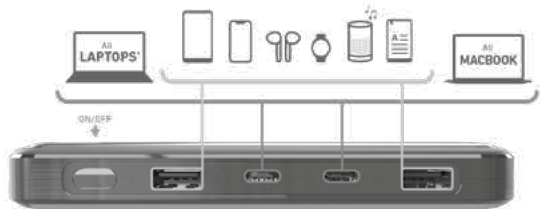

sbs

Power Lite LCD Power Bank

For iPhone, Smartphone, Tablet & Laptop*

PD
100W

TTBB20000PD100W

Specifications:

Type-C 1/2 Input: 5 V D.C. 3 A, 9 V D.C. 3 A, 12 V D.C. 3A, 15 V D.C. 3 A, 20 V D.C. 5 A (100 W)